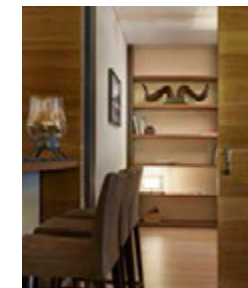

Residence Corvatsch Tower

Kempinski Suites & Residences

Kempinski
Grand Hotel des Bains

ST. MORITZ

ДОПОЛНИТЕЛЬНОЕ ОБОРУДОВАНИЕ

широкоформатные HD телевизоры,
проигрыватель Blue Ray, кофемашина
Nespresso, посудомоечная машина,
стиральная машина, утюг и гладильная
доска, полностью оборудованная кухня с
паровой печью, посуда из стеклокерамики,
собственный сейф, фен