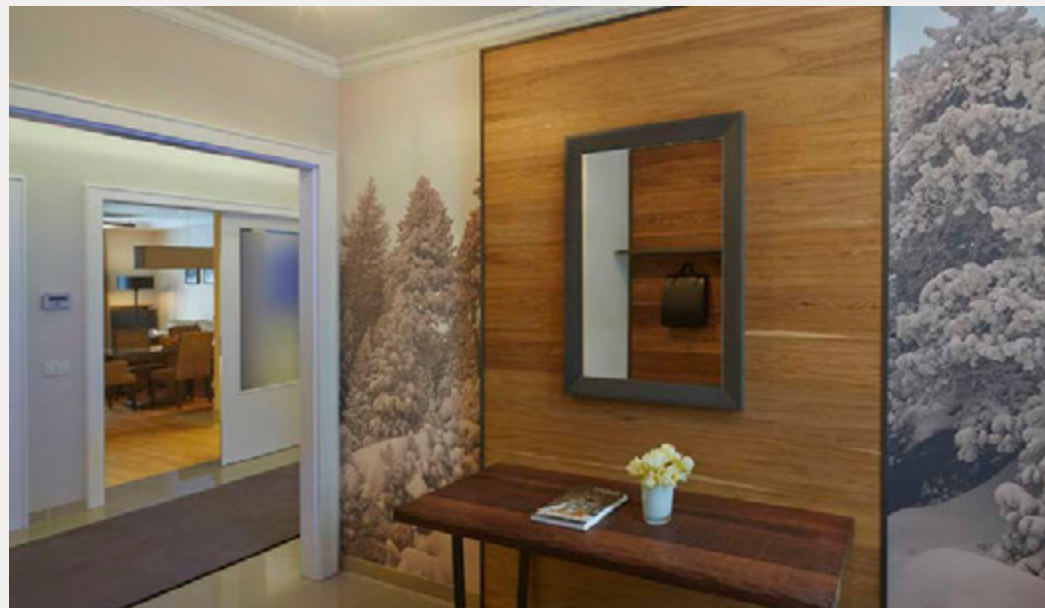

Residence Piz Grevasalvas

Kempinski Suites & Residences

АПАРТАМЕНТЫ С 2 СПАЛЬНЯМИ

Дизайн интерьера этой резиденции на 130 квадратных метров на третьем этаже отражает обширный панорамный вид на Энгадин. Элементы альпийского стиля гармонично сочетаются с самой изысканной роскошью.