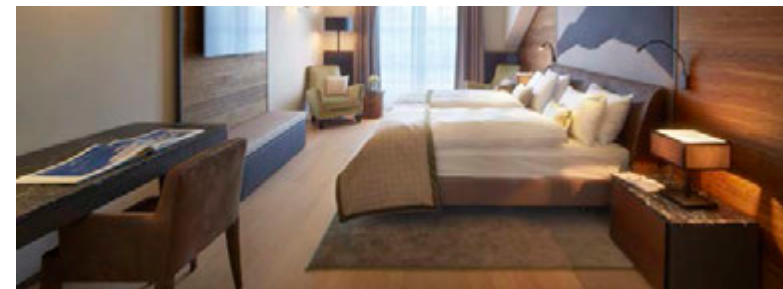

Residence Piz Bellavista

Kempinski Suites & Residences

ДОПОЛНИТЕЛЬНОЕ ОБОРУДОВАНИЕ

широкоформатные HD телевизоры,
проигрыватель Blue Ray, кофемашина
Nespresso, посудомоечная машина,
стиральная машина, утюг и гладильная
доска, полностью оборудованная кухня с
паровой печью, посуда из стеклокерамики,
собственный сейф, фен