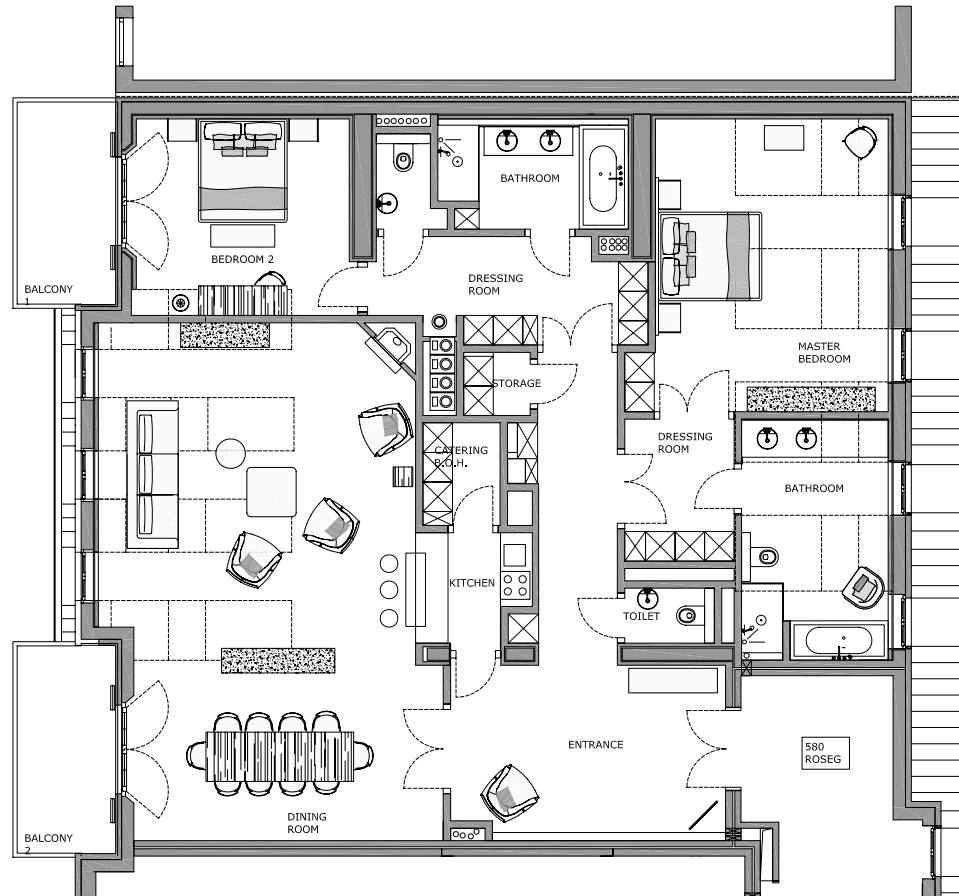

Residence Piz Roseg

Kempinski Suites & Residences

Residence Piz Albana

Kempinski Suites & Residences

Kempinski
Grand Hotel des Bains

ST. MORITZ

АПАРТАМЕНТЫ С 3 СПАЛЬНЯМИ

Престижное жилище на 180 квадратных метров в современном дизайне с элементами альпийского стиля.