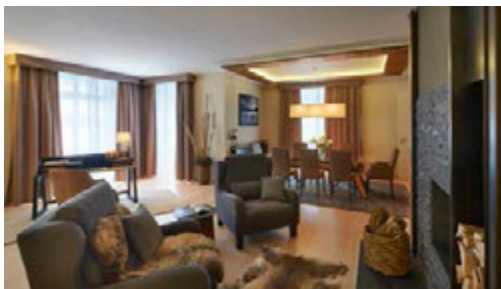

Residence Piz Vadret

Kempinski Suites & Residences

ДОПОЛНИТЕЛЬНОЕ ОБОРУДОВАНИЕ

широкоформатные HD телевизоры,
проигрыватель Blue Ray, кофемашина
Nespresso, посудомоечная машина,
стиральная машина, утюг и гладильная
доска, полностью оборудованная кухня с
паровой печью, посуда из стеклокерамики,
собственный сейф, фен