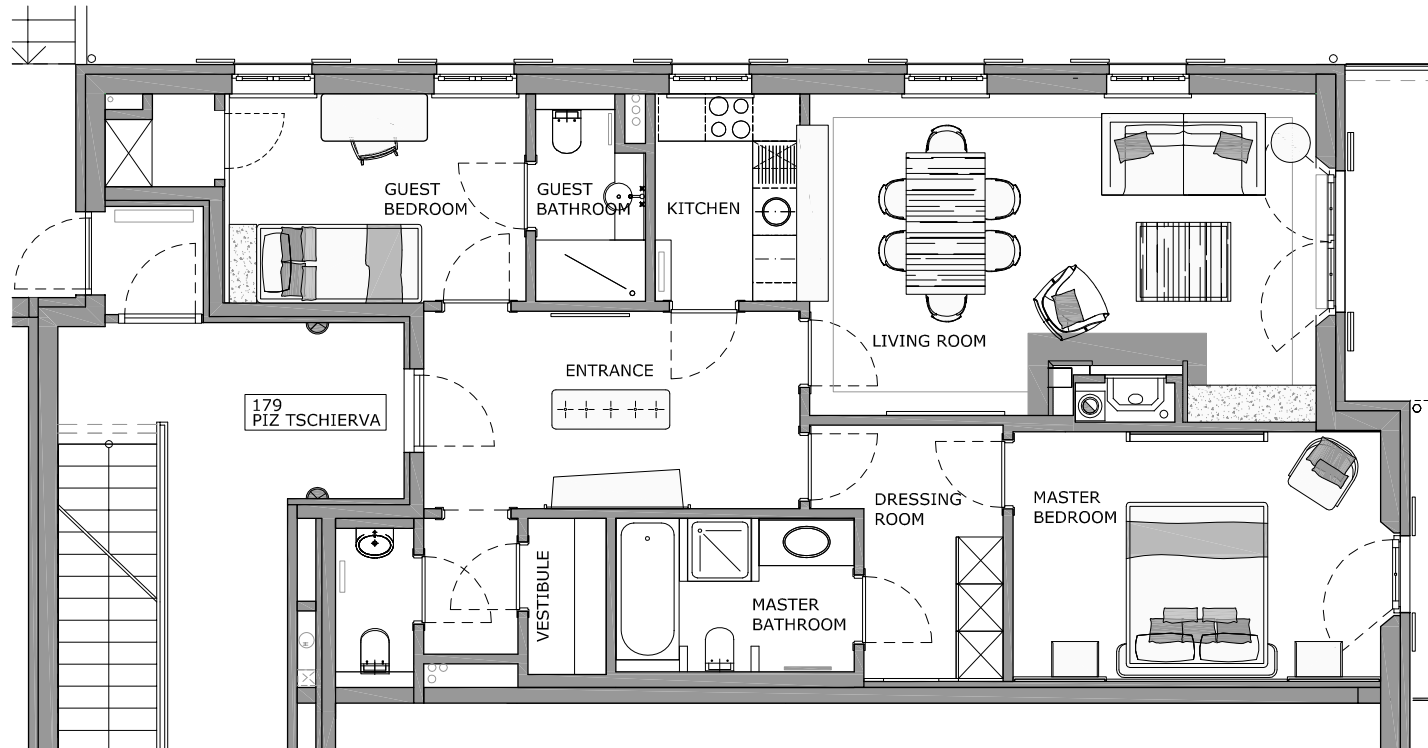

Residence Piz Tschierva

Kempinski Suites & Residences

Residence Piz Cambrena

Kempinski Suites & Residences

АПАРТАМЕНТЫ С 2 СПАЛЬНЯМИ

Роскошно оборудованные трехкомнатные апартаменты с двумя спальнями, общей площадью 115 кв.м, на третьем этаже. Меблировка и интерьеры в альпийском стиле, гостиная с обеденной зоной и кухней открытой планировки, просторные гардеробные, ванные комнаты с душем и ванной, гостевой с/у, балкон с панорамным видом на долину Энгадин.