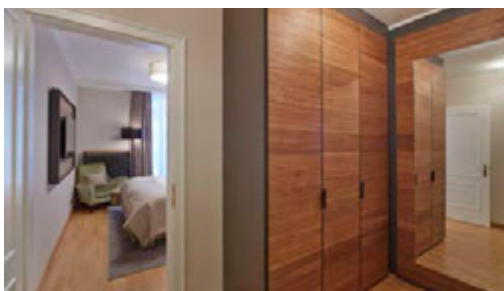

Residence Piz Cambrena

Kempinski Suites & Residences

ДОПОЛНИТЕЛЬНОЕ ОБОРУДОВАНИЕ

широкоформатные HD телевизоры,
проигрыватель Blue Ray, кофемашина
Nespresso, посудомоечная машина,
стиральная машина, утюг и гладильная
доска, полностью оборудованная кухня с
паровой печью, посуда из стеклокерамики,
собственный сейф, фен