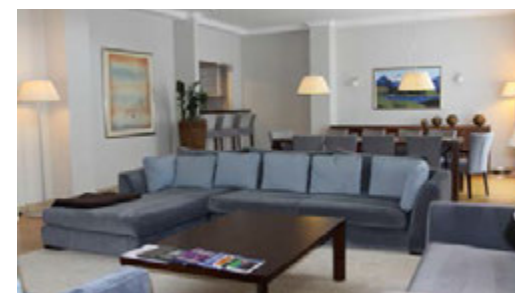

Residence Corviglia Tower

Kempinski Suites & Residences

ДОПОЛНИТЕЛЬНОЕ ОБОРУДОВАНИЕ

широкоформатные телевизоры,
проигрыватель Blue Ray, кофемашина
Nespresso, посудомоечная машина,
стиральная машина, утюг и гладильная
доска, полностью оборудованная кухня с
паровой печью, посуда из стеклокерамики,
собственный сейф, фен