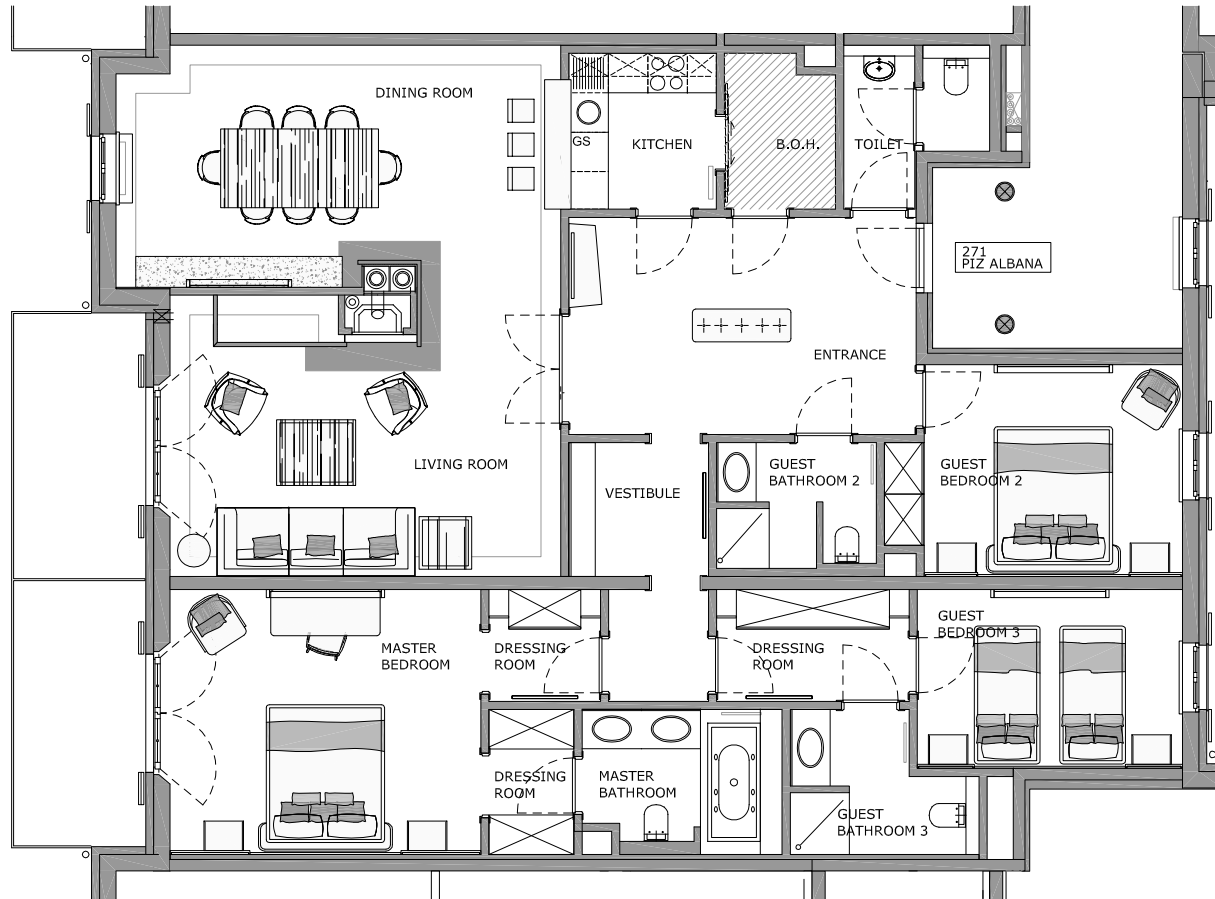

Residence Piz Albana

Kempinski Suites & Residences