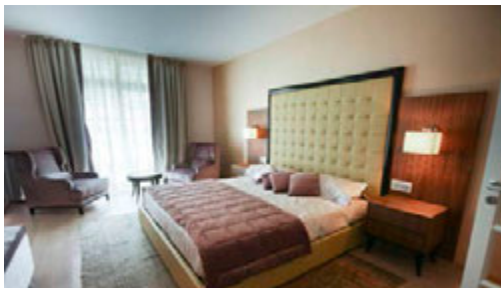

Residence Piz Surlej

Kempinski Suites & Residences

ДОПОЛНИТЕЛЬНОЕ ОБОРУДОВАНИЕ

широкоформатные HD телевизоры,
проигрыватель Blue Ray, кофемашинa
Nespresso, посудомоечная машина,
стиральная машина, утюг и гладильная
доска, полностью оборудованная кухня с
паровой печью, посуда из стеклокерамики,
собственный сейф, фен