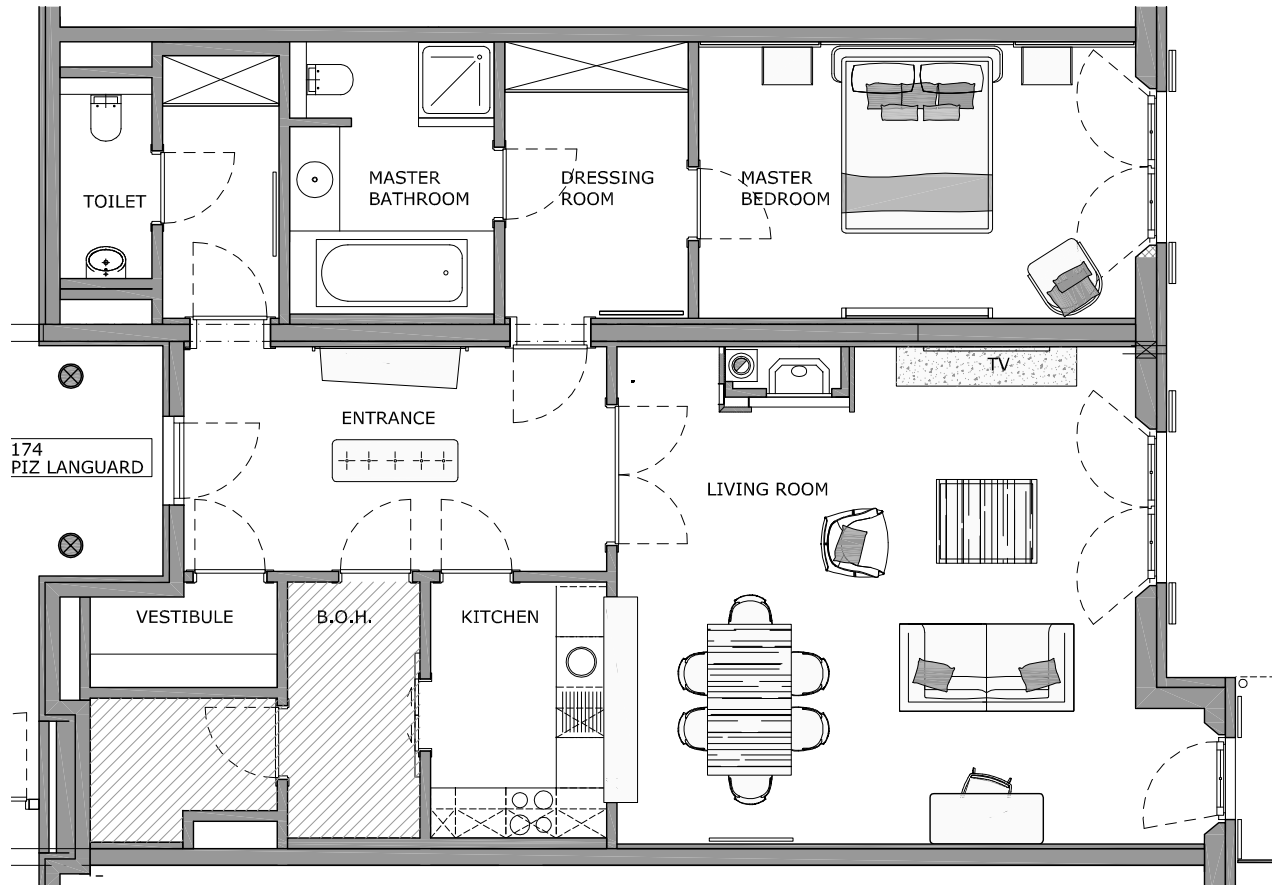

Residence Piz Languard

Kempinski Suites & Residences

Residence Piz Minor

Kempinski Suites & Residences

Kempinski
Grand Hotel des Bains

ST. MORITZ

АПАРТАМЕНТЫ С 1 СПАЛЬНЕЙ

165 квадратных метров истинной альпийской элегантности. Резиденция расположена на втором этаже и впечатляет выразительным языком форм и гармоничным соотношением альпийских и классических элементов.