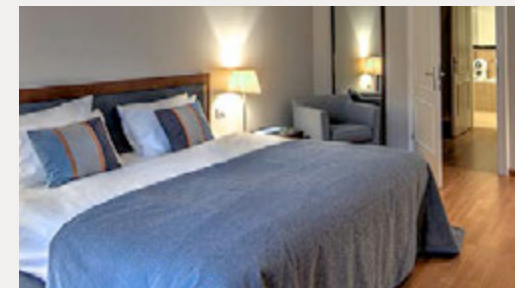

Residence Corvatsch Tower

Kempinski Suites & Residences

Residence Corviglia Tower

Kempinski Suites & Residences

Kempinski
Grand Hotel des Bains

ST. MORITZ

АПАРТАМЕНТЫ С 4 СПАЛЬНЯМИ

Современный дизайн и изысканная роскошь характеризуют эту резиденцию Корвилья на 440 квадратных метров. Благородные голубые тона, напоминающие о ярких небесах Энгадина, и галереи на втором уровне позволяют полюбоваться роскошными туалетными принадлежностями и впечатляющей гостиной.