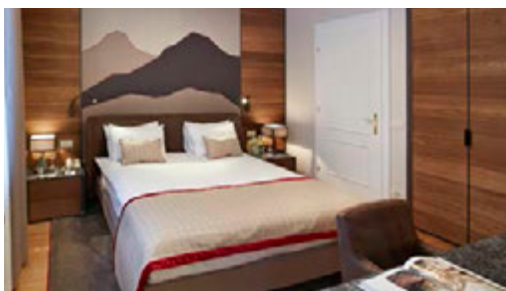

Residence Piz Grevasalvas

Kempinski Suites & Residences

ДОПОЛНИТЕЛЬНОЕ ОБОРУДОВАНИЕ

широкоформатные HD телевизоры,
проигрыватель Blue Ray, кофемашина
Nespresso, посудомоечная машина,
стиральная машина, утюг и гладильная
доска, полностью оборудованная кухня с
паровой печью, посуда из стеклокерамики,
собственный сейф, фен