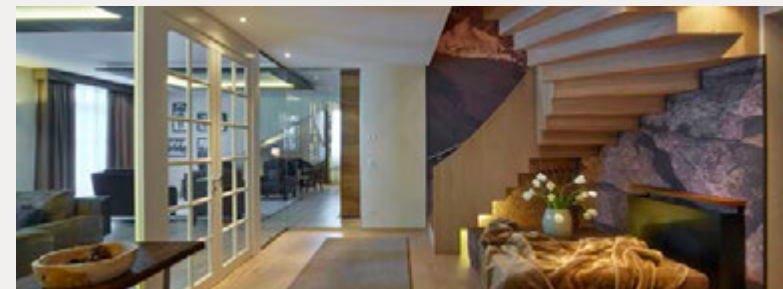

Residence Piz Bellavista

Kempinski Suites & Residences

АПАРТАМЕНТЫ С 3 СПАЛЬНЯМИ

Резиденция с 3-мя спальнями, которые распределены по 2-м уровням. Белла Виста отличается среди прочего захватывающим дух видом на Энгадин с пятого или шестого этажа и сочетает в себе на 400 квадратных метрах удобства современной жизни с альпийским вкусом и высшей роскошью.