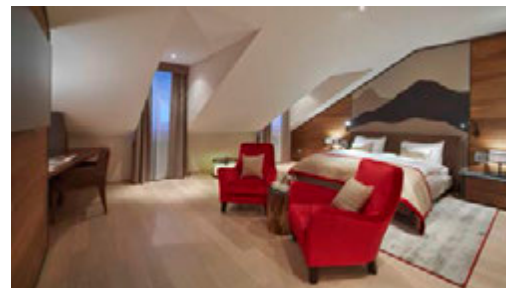

Residence Corvatsch Tower

Kempinski Suites & Residences

Kempinski
Grand Hotel des Bains

ST. MORITZ

ДОПОЛНИТЕЛЬНОЕ ОБОРУДОВАНИЕ

широкоформатные HD телевизоры,
проигрыватель Blue Ray, кофемашина
Nespresso, посудомоечная машина,
стиральная машина, утюг и гладильная
доска, полностью оборудованная кухня с
паровой печью, посуда из стеклокерамики,
собственный сейф, фен