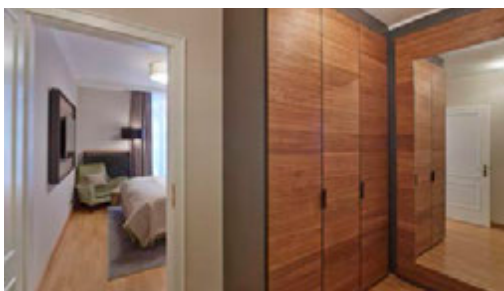

Residence Piz Tschierva

Kempinski Suites & Residences

ДОПОЛНИТЕЛЬНОЕ ОБОРУДОВАНИЕ

широкоформатные HD телевизоры,
проигрыватель Blue Ray, кофемашинa
Nespresso, посудомоечная машина,
стиральная машина, утюг и гладильная
доска, полностью оборудованная кухня с
паровой печью, посуда из стеклокерамики,
собственный сейф, фен