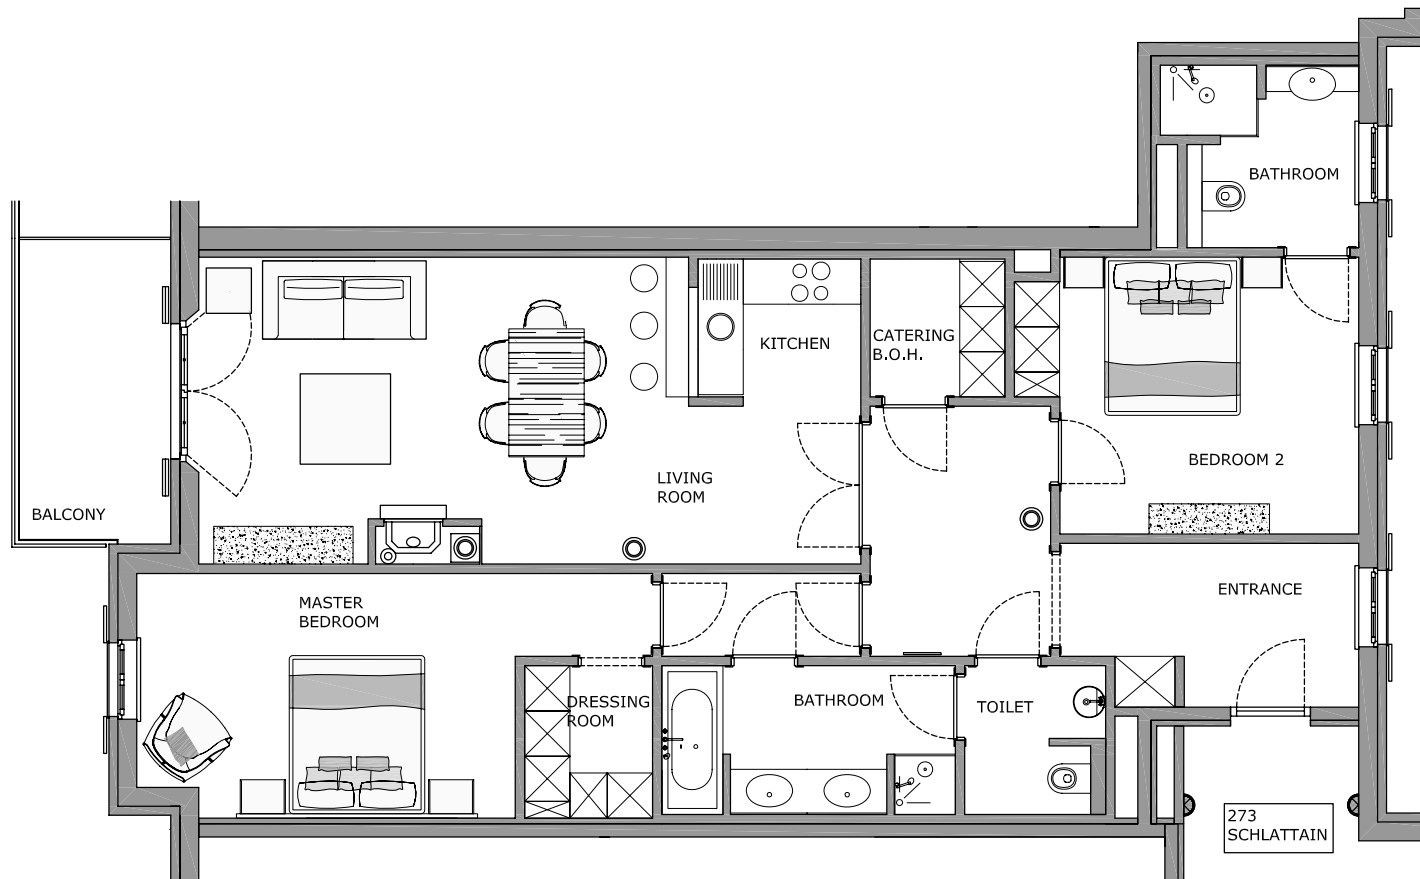

Residence Piz Schlattain

Kempinski Suites & Residences

Residence Piz Alv

Kempinski Suites & Residences

АПАРТАМЕНТЫ С 2 СПАЛЬНЯМИ

Теплые изысканные цвета и умелое сочетание комфорта с отчетливыми линиями характеризуют эту 160-метровую роскошную резиденцию с 2 спальнями на первом этаже.