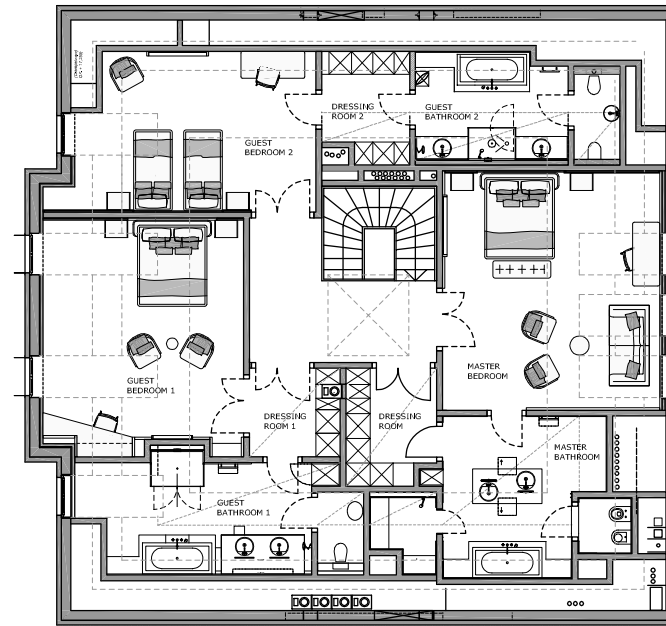

Residence Corvatsch Tower

Kempinski Suites & Residences