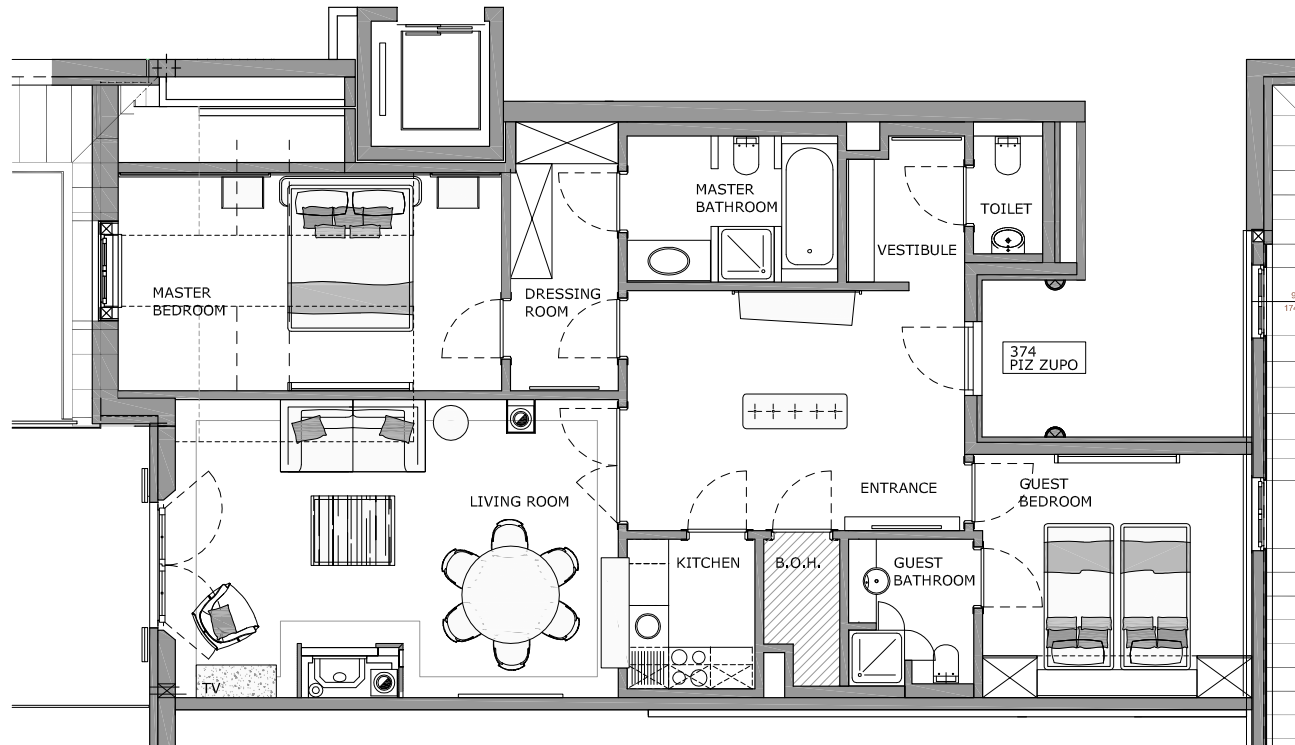

Residence Piz Zupo

Kempinski Suites & Residences

Residence Piz Grevasalvas

Kempinski Suites & Residences

АПАРТАМЕНТЫ С 2 СПАЛЬНЯМИ

Дизайн интерьера этой резиденции на 130 квадратных метров на третьем этаже отражает обширный панорамный вид на Энгадин. Элементы альпийского стиля гармонично сочетаются с самой изысканной роскошью.