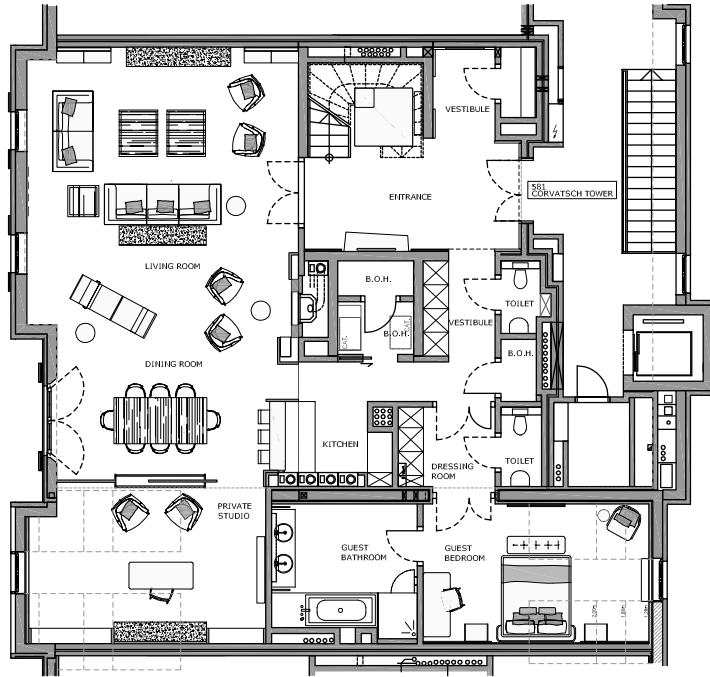

Residence Corvatsch Tower

Kempinski Suites & Residences