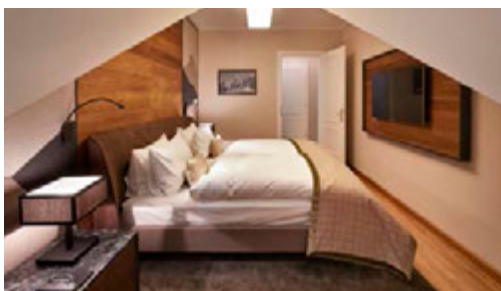

Residence Piz Zupo

Kempinski Suites & Residences

ДОПОЛНИТЕЛЬНОЕ ОБОРУДОВАНИЕ

Дополнительное оборудование апартаментов: широкоформатные HD телевизоры, проигрыватель Blue Ray, кофемашина Nespresso, посудомоечная машина, стиральная машина, утюг и гладильная доска, полностью оборудованная кухня с паровой печью, посуда из стеклокерамики, собственный сейф, фен