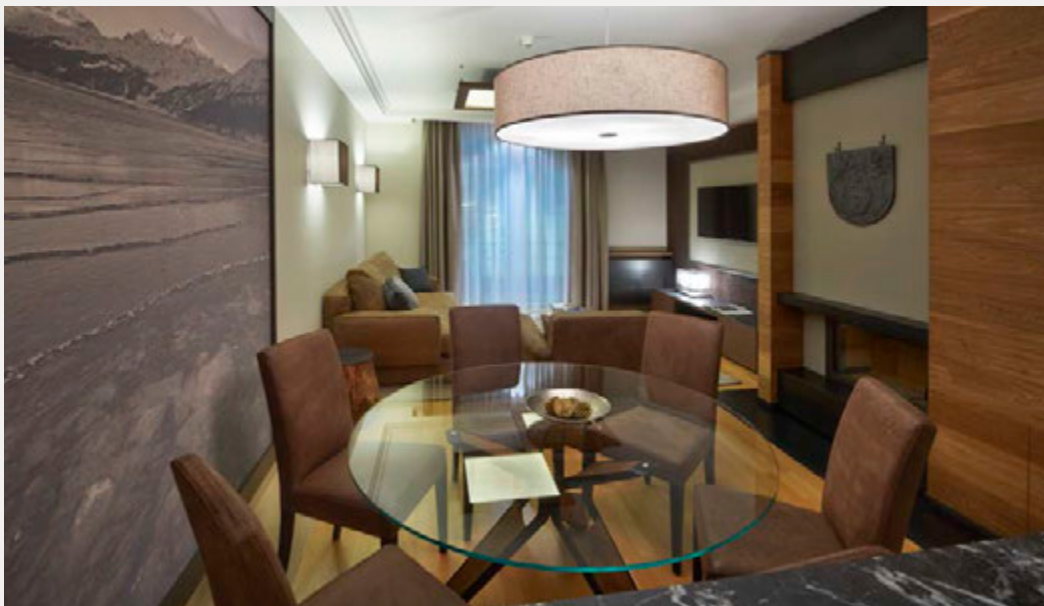

Residence Piz Trovat

Kempinski Suites & Residences

АПАРТАМЕНТЫ С 1 СПАЛЬНОЙ

Альпийские материалы, декоративные цвета и четкий дизайн объединяются в единое целое в этой резиденции на 100 квадратных метров с 1 спальней на втором этаже.