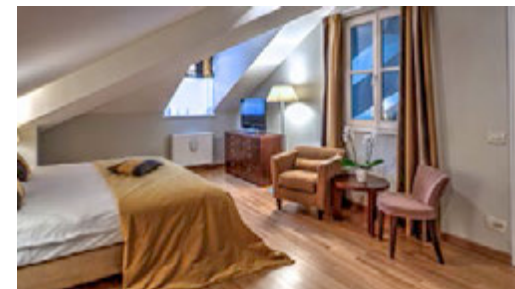

Residence Corviglia Tower

Kempinski Suites & Residences

ДОПОЛНИТЕЛЬНОЕ ОБОРУДОВАНИЕ

широкоформатные телевизоры,
проигрыватель Blue Ray, кофемашина
Nespresso, посудомоечная машина,
стиральная машина, утюг и гладильная
доска, полностью оборудованная кухня с
паровой печью, посуда из стеклокерамики,
собственный сейф, фен