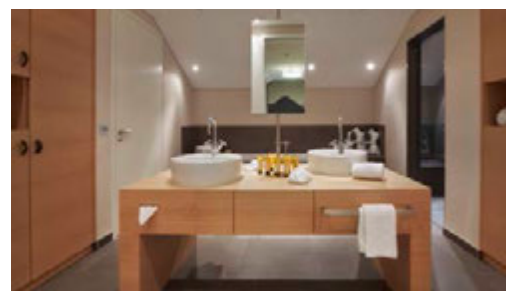

Residence Corvatsch Tower

Kempinski Suites & Residences

Kempinski
Grand Hotel des Bains

ST. MORITZ

ДОПОЛНИТЕЛЬНОЕ ОБОРУДОВАНИЕ

широкоформатные HD телевизоры,
проигрыватель Blue Ray, кофемашина
Nespresso, посудомоечная машина,
стиральная машина, утюг и гладильная
доска, полностью оборудованная кухня с
паровой печью, посуда из стеклокерамики,
собственный сейф, фен