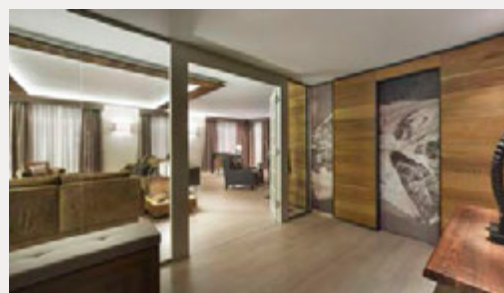

Residence Piz Lunghin

Kempinski Suites & Residences

Residence Piz Vadret

Kempinski Suites & Residences

АПАРТАМЕНТЫ С 3 СПАЛЬНЯМИ

Перед Вами 300 квадратных метров резиденции класса люкс в альпийском стиле. Теплые шкуры, мягкая кожа и отделка из ценных пород дерева могут обеспечить самый высокий уровень пребывания в такой резиденции с 3-мя спальнями на первом этаже.