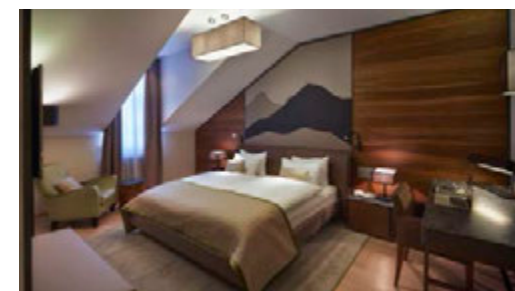

Residence Corvatsch Tower

Kempinski Suites & Residences

Kempinski
Grand Hotel des Bains

ST. MORITZ

ДОПОЛНИТЕЛЬНОЕ ОБОРУДОВАНИЕ

широкоформатные HD телевизоры,
проигрыватель Blue Ray, кофемашина
Nespresso, посудомоечная машина,
стиральная машина, утюг и гладильная
доска, полностью оборудованная кухня с
паровой печью, посуда из стеклокерамики,
собственный сейф, фен