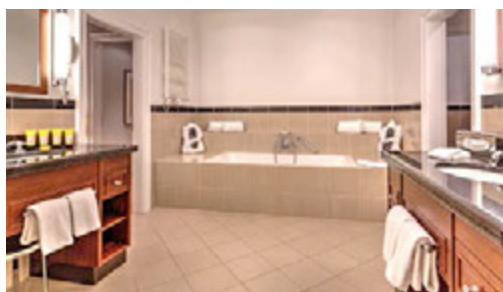

Residence Piz Lagalb

Kempinski Suites & Residences

ДОПОЛНИТЕЛЬНОЕ ОБОРУДОВАНИЕ

широкоформатные HD телевизоры,
проигрыватель Blue Ray, кофемашинa
Nespresso, посудомоечная машина,
стиральная машина, утюг и гладильная
доска, полностью оборудованная кухня с
паровой печью, посуда из стеклокерамики,
собственный сейф, фен.