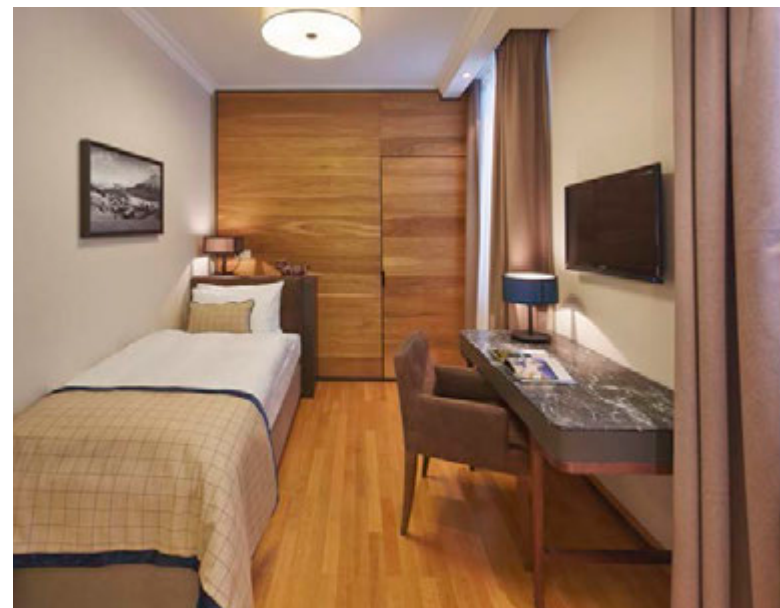

Residence Piz Cambrena

Kempinski Suites & Residences

ДОПОЛНИТЕЛЬНОЕ ОБОРУДОВАНИЕ

широкоформатные HD телевизоры,
проигрыватель Blue Ray, кофемашина
Nespresso, посудомоечная машина,
стиральная машина, утюг и гладильная
доска, полностью оборудованная кухня с
паровой печью, посуда из стеклокерамики,
собственный сейф, фен