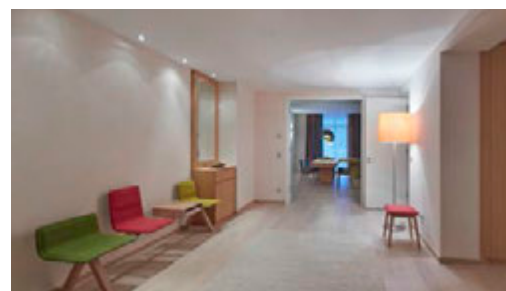

Residence Piz Glüna

Kempinski Suites & Residences

Kempinski
Grand Hotel des Bains

ST. MORITZ

ДОПОЛНИТЕЛЬНОЕ ОБОРУДОВАНИЕ

широкоформатные HD телевизоры,
проигрыватель Blue Ray, кофемашина
Nespresso, посудомоечная машина,
стиральная машина, утюг и гладильная
доска, полностью оборудованная кухня с
паровой печью, посуда из стеклокерамики,
собственный сейф, фен