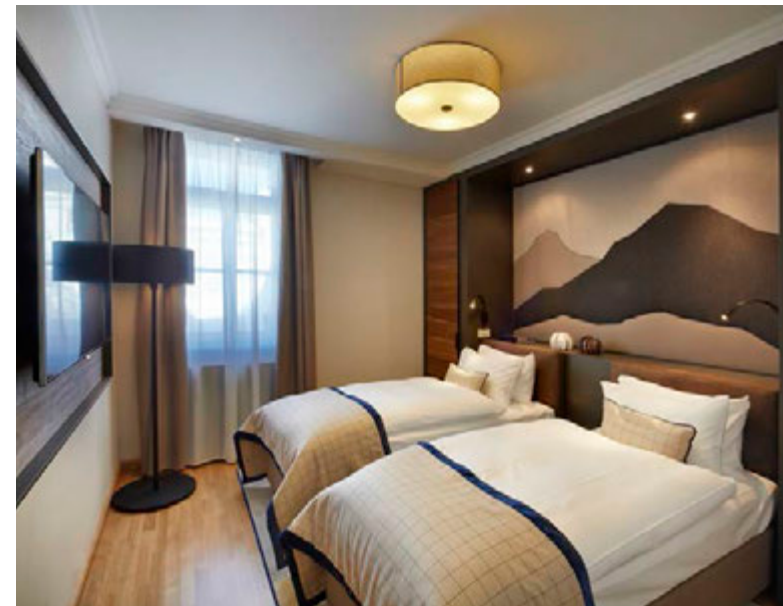

Residence Piz Zupo

Kempinski Suites & Residences

ДОПОЛНИТЕЛЬНОЕ ОБОРУДОВАНИЕ

Дополнительное оборудование апартаментов: широкоформатные HD телевизоры, проигрыватель Blue Ray, кофемашина Nespresso, посудомоечная машина, стиральная машина, утюг и гладильная доска, полностью оборудованная кухня с паровой печью, посуда из стеклокерамики, собственный сейф, фен