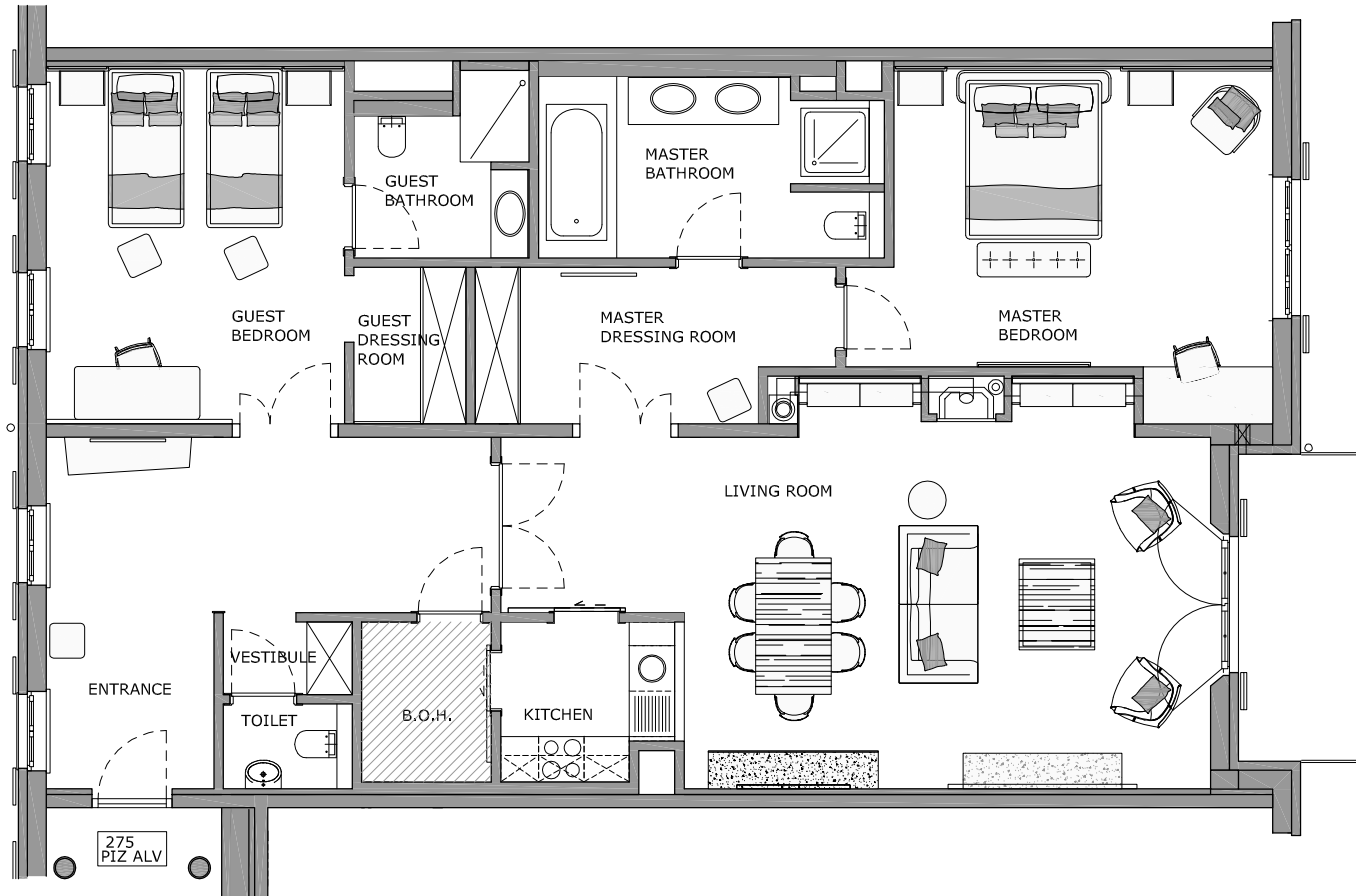

Residence Piz Alv

Kempinski Suites & Residences

Residence Piz Suvretta

Kempinski Suites & Residences

Kempinski
Grand Hotel des Bains

ST. MORITZ

АПАРТАМЕНТЫ С 2 СПАЛЬНЯМИ

Эта резиденция на 205 квадратных метрах столь же ослепительна, как и знаменитый склон Санкт-Моритц. Данную 2-спальную резиденцию на втором этаже отличают мерцающие цветочные ткани и барочные элементы стиля.