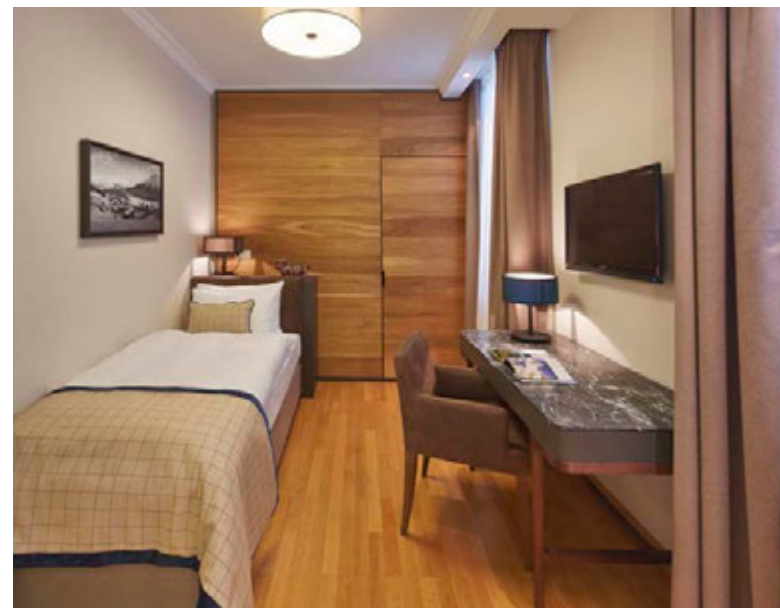

Residence Piz Tschierva

Kempinski Suites & Residences

ДОПОЛНИТЕЛЬНОЕ ОБОРУДОВАНИЕ

широкоформатные HD телевизоры,
проигрыватель Blue Ray, кофемашинa
Nespresso, посудомоечная машина,
стиральная машина, утюг и гладильная
доска, полностью оборудованная кухня с
паровой печью, посуда из стеклокерамики,
собственный сейф, фен