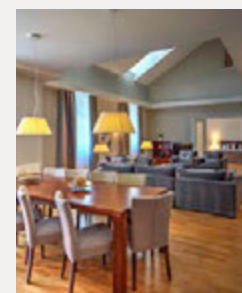

Residence Corvatsch Tower

Kempinski Suites & Residences

Residence Corviglia Tower

Kempinski Suites & Residences

Kempinski
Grand Hotel des Bains

ST. MORITZ

АПАРТАМЕНТЫ С 4 СПАЛЬНЯМИ

Современный дизайн и изысканная роскошь характеризуют эту резиденцию Корвилья на 440 квадратных метров. Благородные голубые тона, напоминающие о ярких небесах Энгадина, и галереи на втором уровне позволяют полюбоваться роскошными туалетными принадлежностями и впечатляющей гостиной.