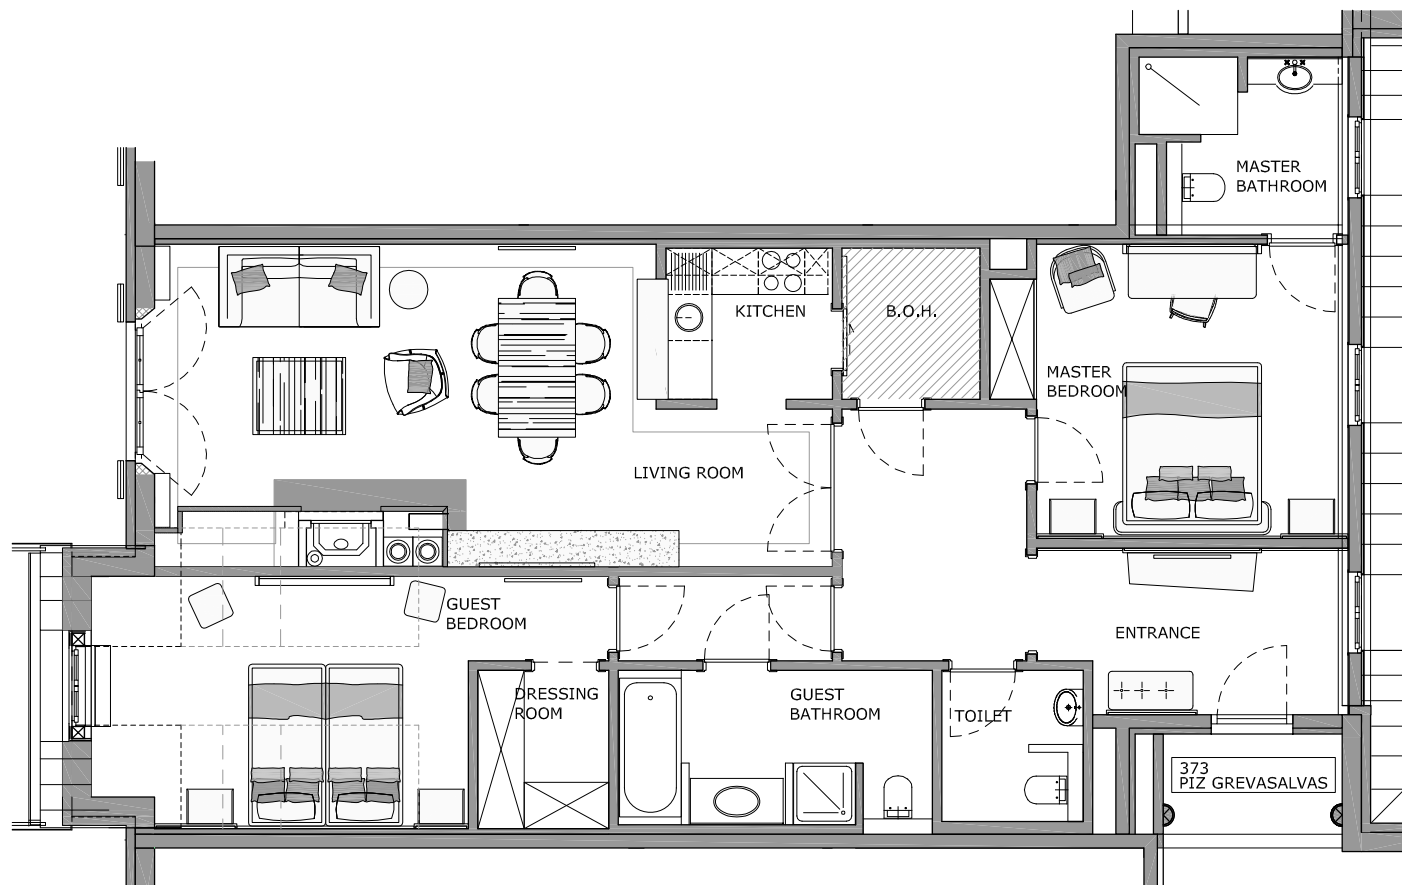

Residence Piz Grevasalvas

Kempinski Suites & Residences