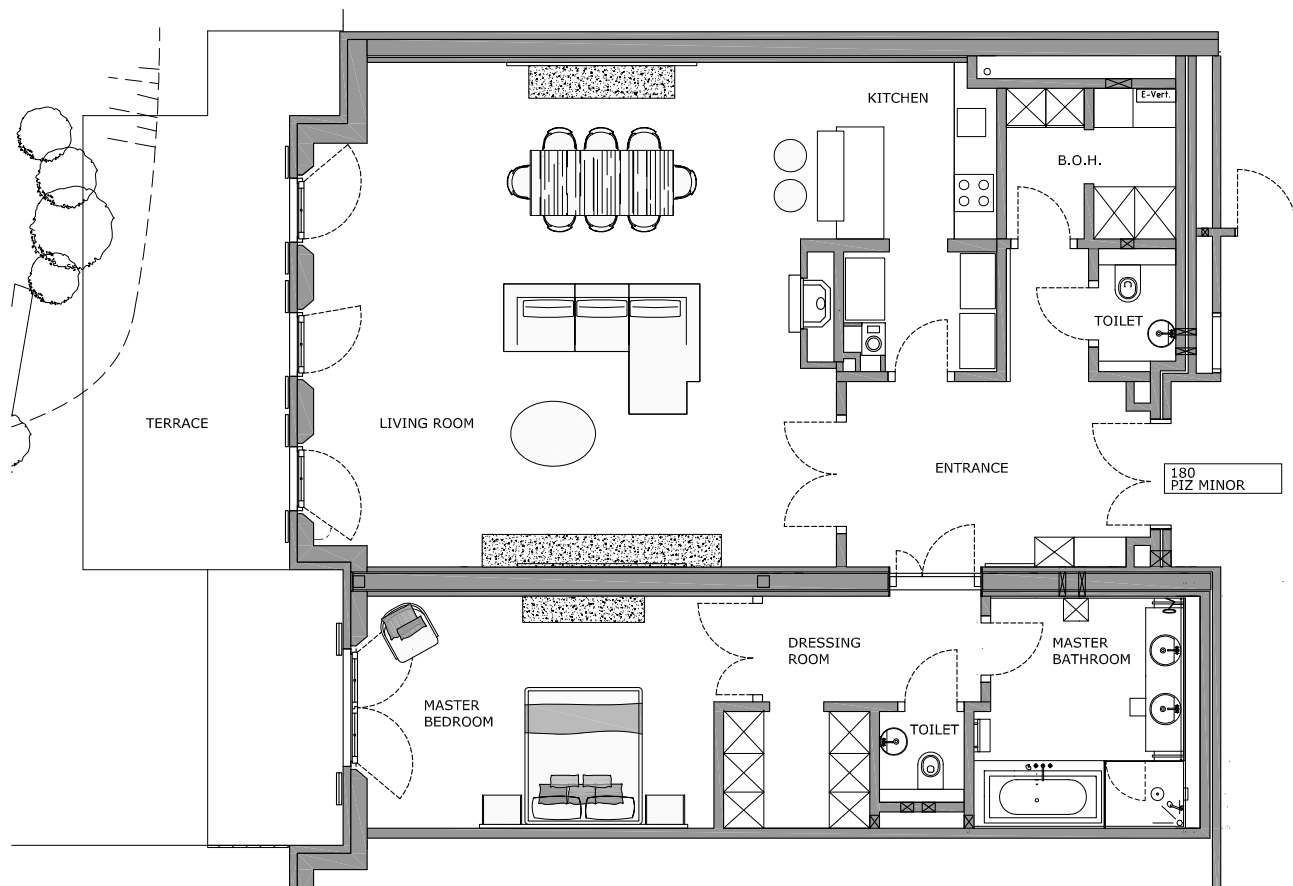

Residence Piz Minor

Kempinski Suites & Residences

Residence Piz Tschierva

Kempinski Suites & Residences

АПАРТАМЕНТЫ С 2 СПАЛЬНЯМИ

Роскошно оборудованные трехкомнатные апартаменты с двумя спальнями, общей площадью 110 кв.м, на первом этаже. Меблировка и интерьеры в альпийском стиле, гостиная с обеденной зоной и кухней открытой планировки, просторная гардеробная, ванные комнаты с душем и ванной, гостевой с/у, отдельная терраса с панорамным видом на долину Энгадин.