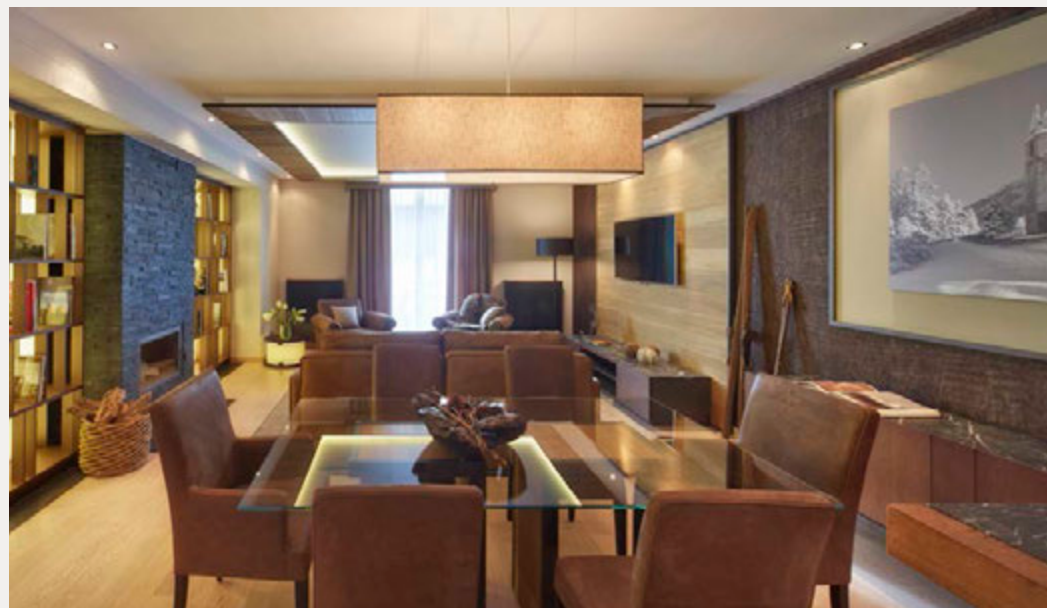

Residence Piz Alv

Kempinski Suites & Residences

АПАРТАМЕНТЫ С 2 СПАЛЬНЯМИ

Теплые изысканные цвета и умелое сочетание комфорта с отчетливыми линиями характеризуют эту 160-метровую роскошную резиденцию с 2 спальнями на первом этаже.