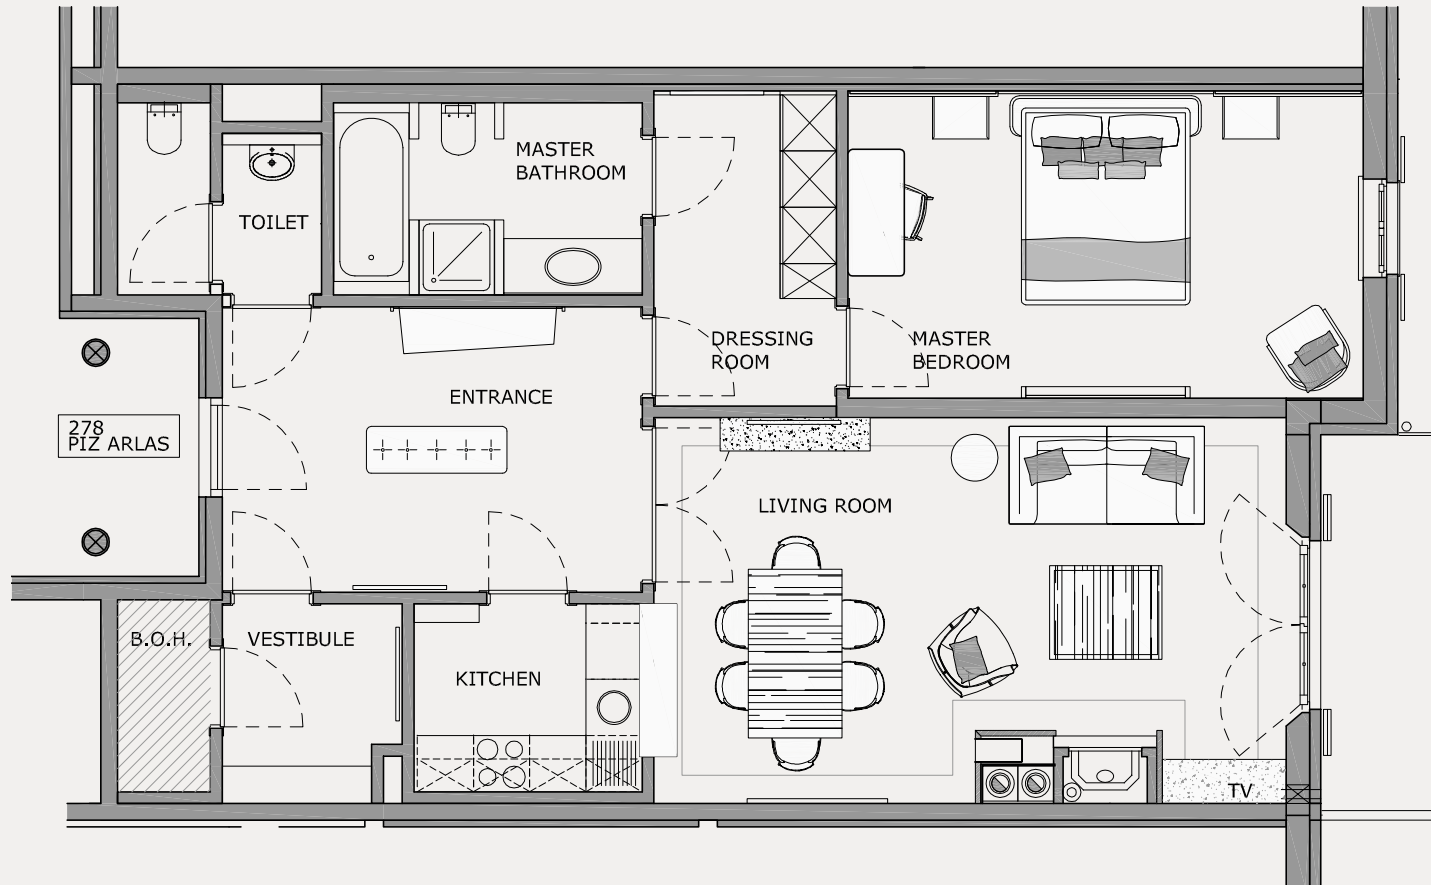

Residence Piz Arlas

Kempinski Suites & Residences

АПАРТАМЕНТЫ С 1 СПАЛЬНОЙ

Роскошно оборудованные двухкомнатные апартаменты с одной спальней, общей площадью 100 кв.м, на третьем этаже. Меблировка и интерьеры в альпийском стиле, гостиная с обеденной зоной и кухней открытой планировки, просторная гардеробная, ванная комната с душем и ванной, гостевой с/у, балкон с панорамным видом на долину Энгадин.

Residence Piz Arlas

Kempinski Suites & Residences

Residence Piz Boval

Kempinski Suites & Residences

Kempinski
Grand Hotel des Bains

ST. MORITZ

АПАРТАМЕНТЫ С 1 СПАЛЬНЕЙ

Роскошно оборудованные двухкомнатные апартаменты с одной спальней, общей площадью 100 кв.м, на первом этаже. Меблировка и интерьеры в альпийском стиле, гостиная с обеденной зоной и кухней открытой планировки, просторная гардеробная, ванная комната с душем и ванной, гостевой с/у, отдельная терраса с панорамным видом на долину Энгадин.