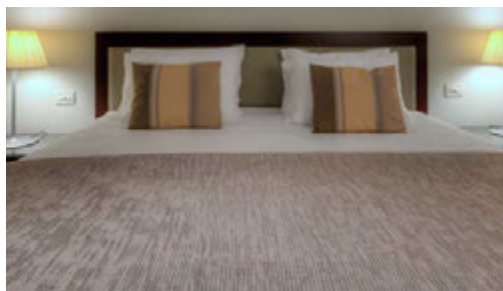

Residence Piz Lagalb

Kempinski Suites & Residences

ДОПОЛНИТЕЛЬНОЕ ОБОРУДОВАНИЕ

широкоформатные HD телевизоры,
проигрыватель Blue Ray, кофемашинa
Nespresso, посудомоечная машина,
стиральная машина, утюг и гладильная
доска, полностью оборудованная кухня с
паровой печью, посуда из стеклокерамики,
собственный сейф, фен.