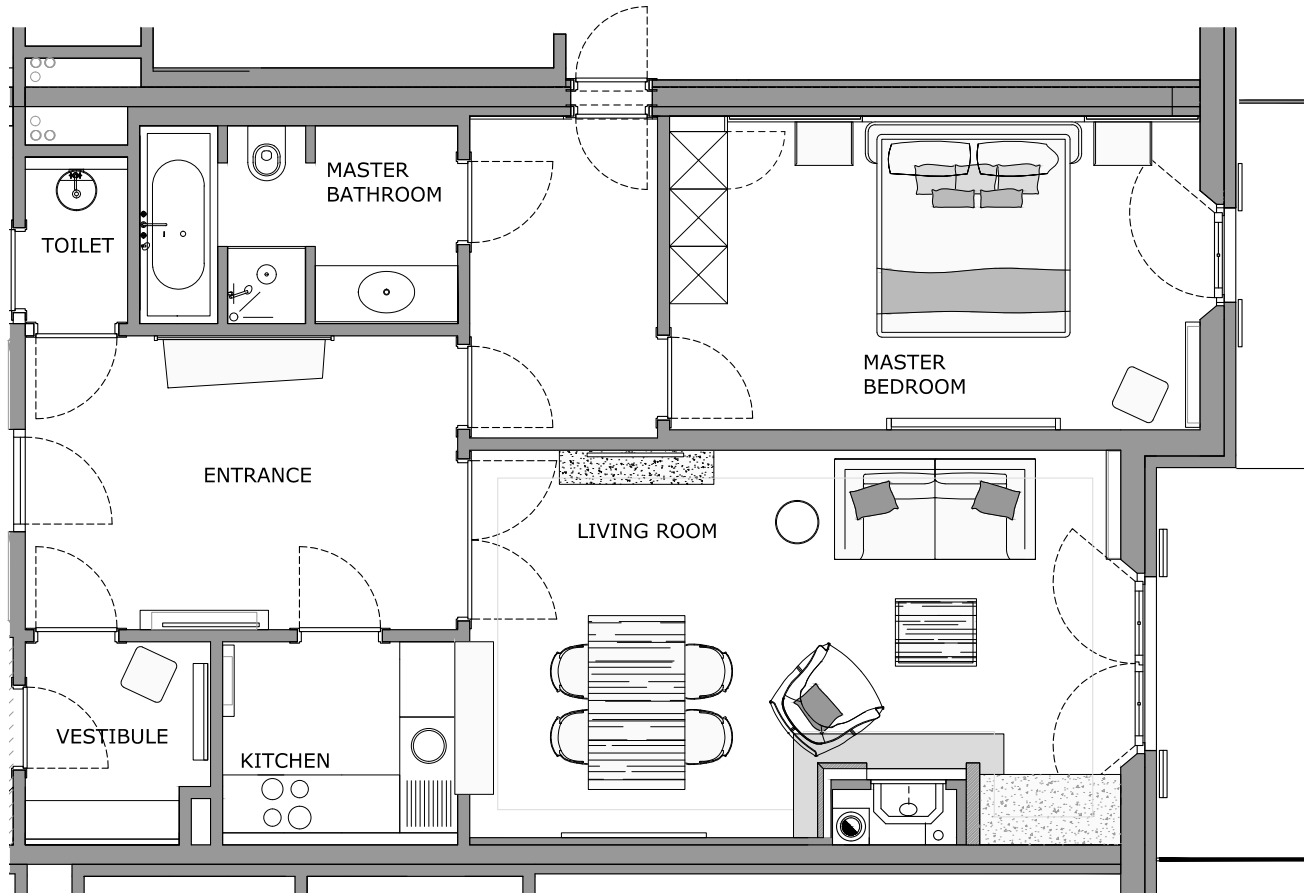

Residence Piz Arlas

Kempinski Suites & Residences

Residence Piz Boval

Kempinski Suites & Residences

Kempinski
Grand Hotel des Bains

ST. MORITZ

АПАРТАМЕНТЫ С 1 СПАЛЬНЕЙ

Роскошно оборудованные двухкомнатные апартаменты с одной спальней, общей площадью 100 кв.м, на первом этаже. Меблировка и интерьеры в альпийском стиле, гостиная с обеденной зоной и кухней открытой планировки, просторная гардеробная, ванная комната с душем и ванной, гостевой с/у, отдельная терраса с панорамным видом на долину Энгадин.

Residence Piz Boval

Kempinski Suites & Residences

Residence Piz Trovat

Kempinski Suites & Residences

АПАРТАМЕНТЫ С 1 СПАЛЬНОЙ

Альпийские материалы, декоративные цвета и четкий дизайн объединяются в единое целое в этой резиденции на 100 квадратных метров с 1 спальней на втором этаже.