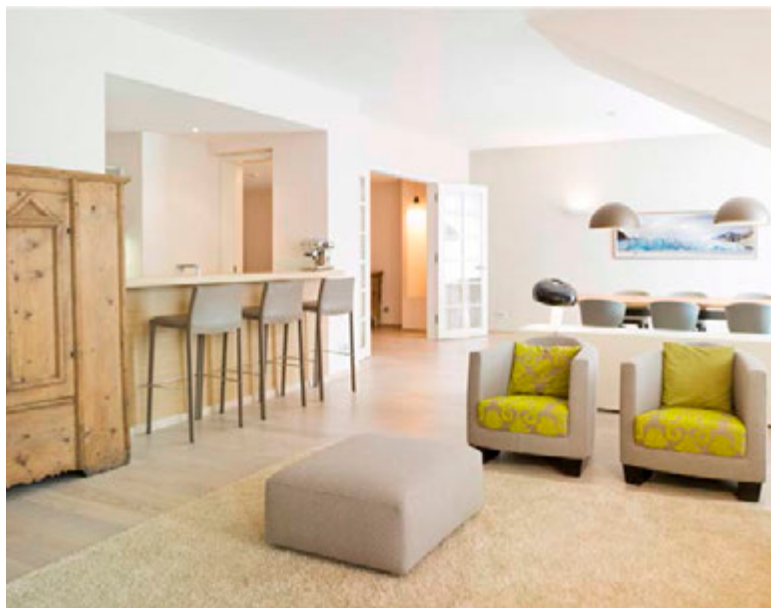

Residence Piz Roseg

Kempinski Suites & Residences

ДОПОЛНИТЕЛЬНОЕ ОБОРУДОВАНИЕ

широкоформатные HD телевизоры,
проигрыватель Blue Ray, кофемашина
Nespresso, посудомоечная машина,
стиральная машина, утюг и гладильная
доска, полностью оборудованная кухня с
паровой печью, посуда из стеклокерамики,
собственный сейф, фен