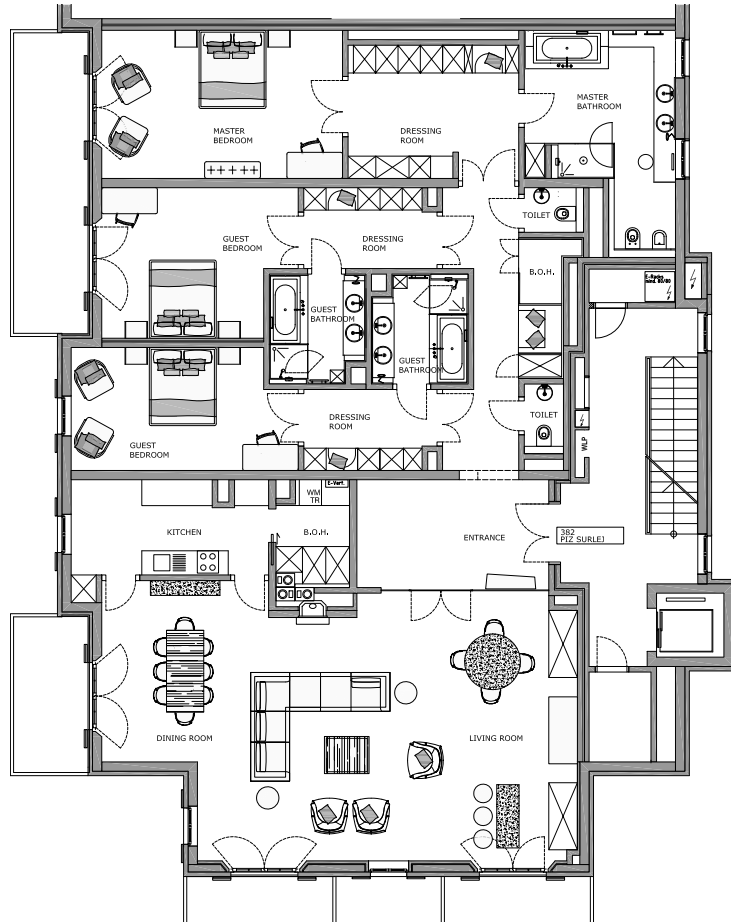

Residence Piz Surlej

Kempinski Suites & Residences

Residence Piz Bellavista

Kempinski Suites & Residences

АПАРТАМЕНТЫ С 3 СПАЛЬНЯМИ

Резиденция с 3-мя спальнями, которые распределены по 2-м уровням. Белла Виста отличается среди прочего захватывающим дух видом на Энгадин с пятого или шестого этажа и сочетает в себе на 400 квадратных метрах удобства современной жизни с альпийским вкусом и высшей роскошью.