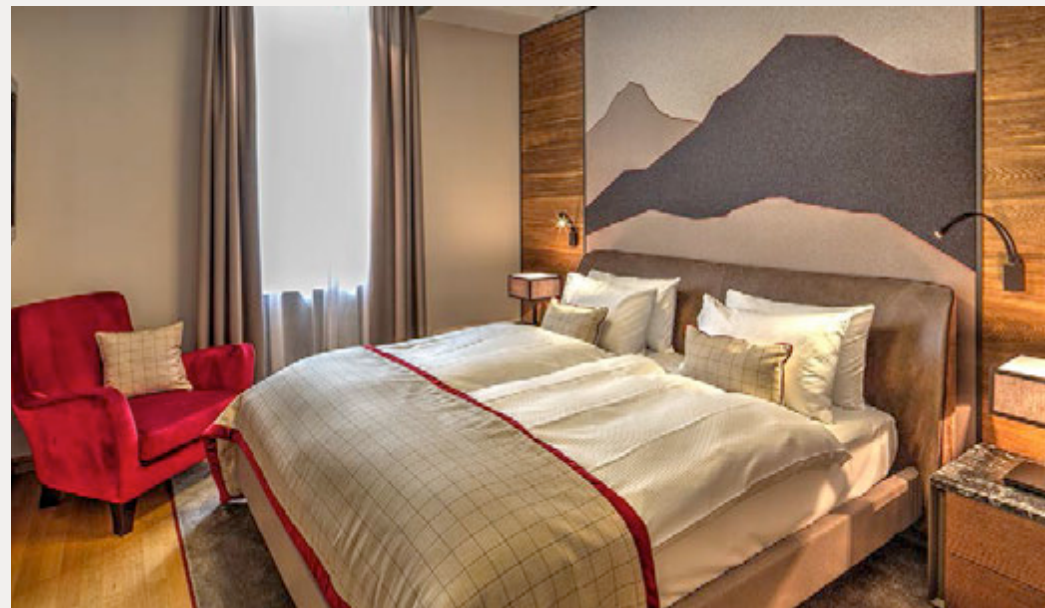

Residence Piz Roseg

Kempinski Suites & Residences

Residence Piz Albana

Kempinski Suites & Residences

Kempinski
Grand Hotel des Bains

ST. MORITZ

АПАРТАМЕНТЫ С 3 СПАЛЬНЯМИ

Престижное жилище на 180 квадратных метров в современном дизайне с элементами альпийского стиля.