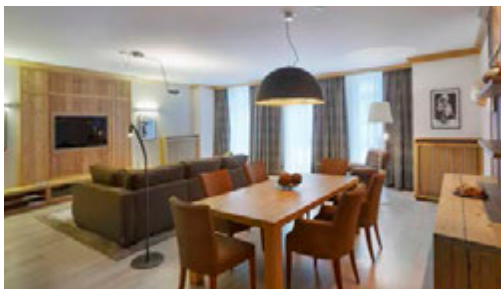

Residence Piz Minor

Kempinski Suites & Residences

ДОПОЛНИТЕЛЬНОЕ ОБОРУДОВАНИЕ

широкоформатные HD телевизоры,
проигрыватель Blue Ray, кофемашинa
Nespresso, посудомоечная машина,
стиральная машина, утюг и гладильная
доска, полностью оборудованная кухня с
паровой печью, посуда из стеклокерамики,
собственный сейф, фен