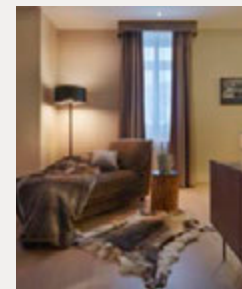

Residence Piz Bellavista

Kempinski Suites & Residences

Residence Corvatsch Tower

Kempinski Suites & Residences

АПАРТАМЕНТЫ С 4 СПАЛЬНЯМИ

Резиденция-башня в 440 квадратных метров обеспечивает роскошное гостеприимство в альпийском стиле и напоминает бесценную классическую музыку высшей пробы. Дворянское жилище с 4 спальнями, расположенными на пятом и шестом этаже, не в последнюю очередь впечатляет захватывающим видом на горную панораму Энгадина.