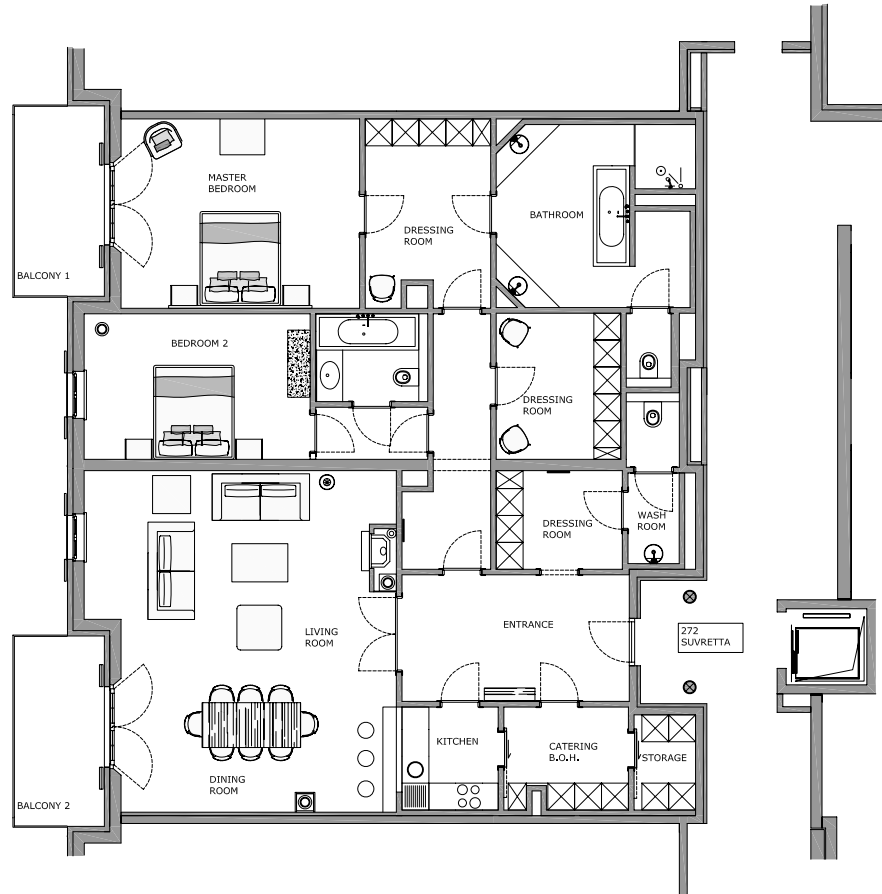

Residence Piz Suvretta

Kempinski Suites & Residences

Residence Piz Murtel

Kempinski Suites & Residences

Kempinski
Grand Hotel des Bains

ST. MORITZ

АПАРТАМЕНТЫ С 2 СПАЛЬНЯМИ

Яркие цвета, декор из ценных пород дерева и умелое сочетание деревенских элементов с роскошными удобствами помогают создавать уютную атмосферу в этой резиденции на 210 квадратных метров с 2 спальнями на первом этаже.