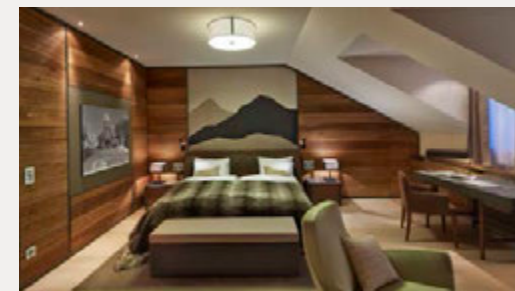

Residence Piz Bellavista

Kempinski Suites & Residences

Residence Corvatsch Tower

Kempinski Suites & Residences

АПАРТАМЕНТЫ С 4 СПАЛЬНЯМИ

Резиденция-башня в 440 квадратных метров обеспечивает роскошное гостеприимство в альпийском стиле и напоминает бесценную классическую музыку высшей пробы. Дворянское жилище с 4 спальнями, расположенными на пятом и шестом этаже, не в последнюю очередь впечатляет захватывающим видом на горную панораму Энгадина.