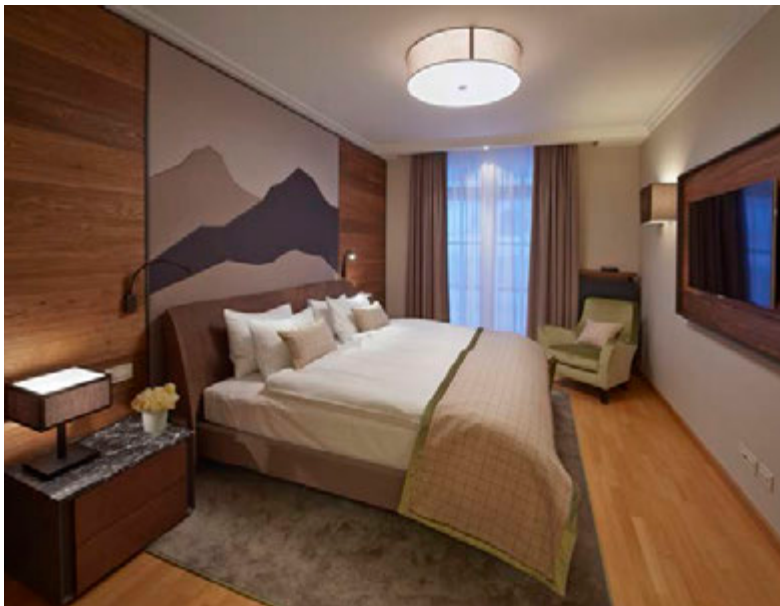

Residence Piz Languard

Kempinski Suites & Residences

ДОПОЛНИТЕЛЬНОЕ ОБОРУДОВАНИЕ

широкоформатные HD телевизоры,
проигрыватель Blue Ray, кофемашинa
Nespresso, посудомоечная машина,
стиральная машина, утюг и гладильная
доска, полностью оборудованная кухня с
паровой печью, посуда из стеклокерамики,
собственный сейф, фен