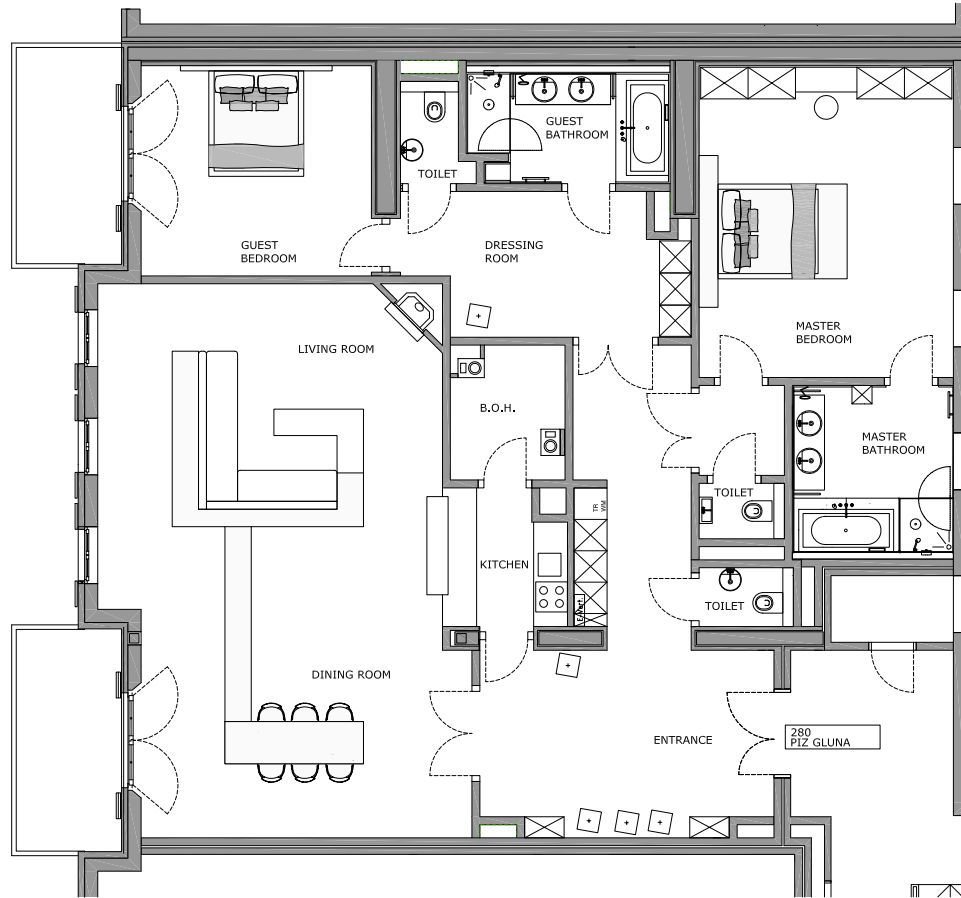

Residence Piz Glüna

Kempinski Suites & Residences

Residence Piz Roseg

Kempinski Suites & Residences

Kempinski
Grand Hotel des Bains

ST. MORITZ

АПАРТАМЕНТЫ С 2 СПАЛЬНЯМИ

Элегантный, современный дизайн сочетается в этом роскошном на 235 квадратных метров жилище с мягкими тонами и стильной мебелью. С балкона пятого этажа открывается великолепный вид на Энгадин.