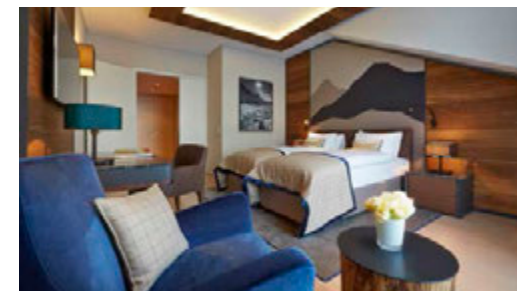

Residence Piz Bellavista

Kempinski Suites & Residences

ДОПОЛНИТЕЛЬНОЕ ОБОРУДОВАНИЕ

широкоформатные HD телевизоры,
проигрыватель Blue Ray, кофемашина
Nespresso, посудомоечная машина,
стиральная машина, утюг и гладильная
доска, полностью оборудованная кухня с
паровой печью, посуда из стеклокерамики,
собственный сейф, фен