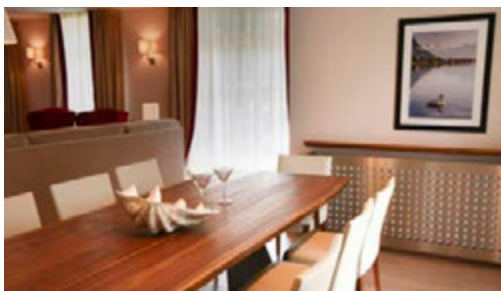

Residence Piz Surlej

Kempinski Suites & Residences

ДОПОЛНИТЕЛЬНОЕ ОБОРУДОВАНИЕ

широкоформатные HD телевизоры,
проигрыватель Blue Ray, кофемашинa
Nespresso, посудомоечная машина,
стиральная машина, утюг и гладильная
доска, полностью оборудованная кухня с
паровой печью, посуда из стеклокерамики,
собственный сейф, фен