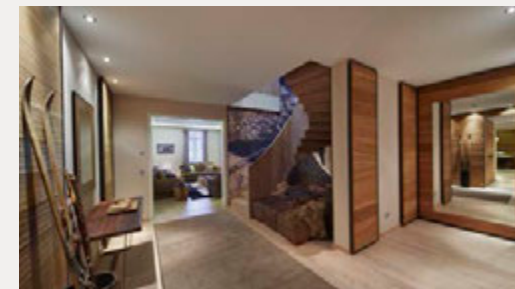

Residence Piz Bellavista

Kempinski Suites & Residences

Residence Corvatsch Tower

Kempinski Suites & Residences

АПАРТАМЕНТЫ С 4 СПАЛЬНЯМИ

Резиденция-башня в 440 квадратных метров обеспечивает роскошное гостеприимство в альпийском стиле и напоминает бесценную классическую музыку высшей пробы. Дворянское жилище с 4 спальнями, расположенными на пятом и шестом этаже, не в последнюю очередь впечатляет захватывающим видом на горную панораму Энгадина.