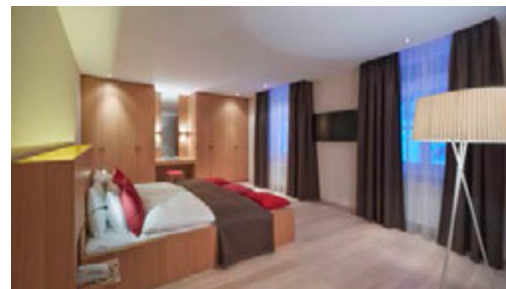

Residence Piz Glüna

Kempinski Suites & Residences

Kempinski
Grand Hotel des Bains

ST. MORITZ

ДОПОЛНИТЕЛЬНОЕ ОБОРУДОВАНИЕ

широкоформатные HD телевизоры,
проигрыватель Blue Ray, кофемашина
Nespresso, посудомоечная машина,
стиральная машина, утюг и гладильная
доска, полностью оборудованная кухня с
паровой печью, посуда из стеклокерамики,
собственный сейф, фен