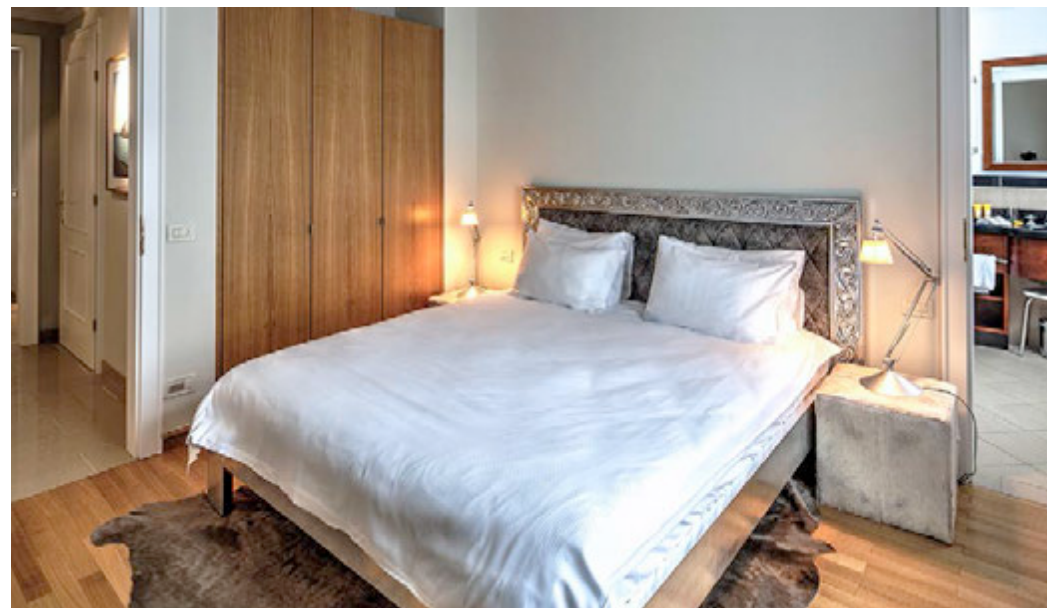

Residence Piz Schlattein

Kempinski Suites & Residences

ДОПОЛНИТЕЛЬНОЕ ОБОРУДОВАНИЕ

широкоформатные HD телевизоры,
проигрыватель Blue Ray, кофемашина
Nespresso, посудомоечная машина,
стиральная машина, утюг и гладильная
доска, полностью оборудованная кухня с
паровой печью, посуда из стеклокерамики,
собственный сейф, фен