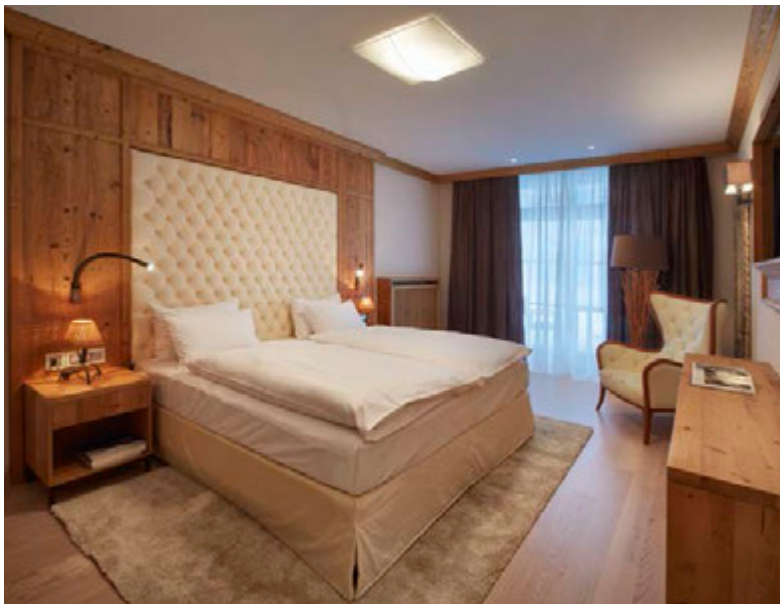

Residence Piz Minor

Kempinski Suites & Residences

ДОПОЛНИТЕЛЬНОЕ ОБОРУДОВАНИЕ

широкоформатные HD телевизоры,
проигрыватель Blue Ray, кофемашинa
Nespresso, посудомоечная машина,
стиральная машина, утюг и гладильная
доска, полностью оборудованная кухня с
паровой печью, посуда из стеклокерамики,
собственный сейф, фен