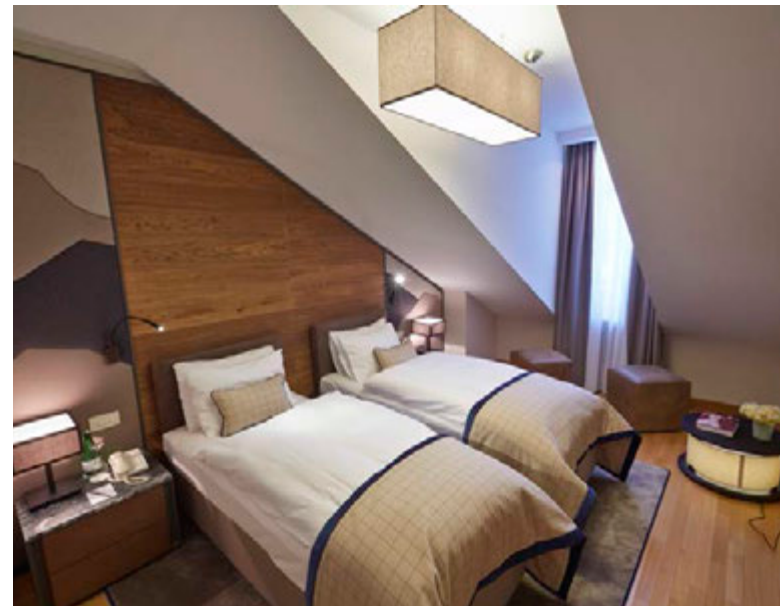

Residence Piz Grevasalvas

Kempinski Suites & Residences

ДОПОЛНИТЕЛЬНОЕ ОБОРУДОВАНИЕ

широкоформатные HD телевизоры,
проигрыватель Blue Ray, кофемашина
Nespresso, посудомоечная машина,
стиральная машина, утюг и гладильная
доска, полностью оборудованная кухня с
паровой печью, посуда из стеклокерамики,
собственный сейф, фен