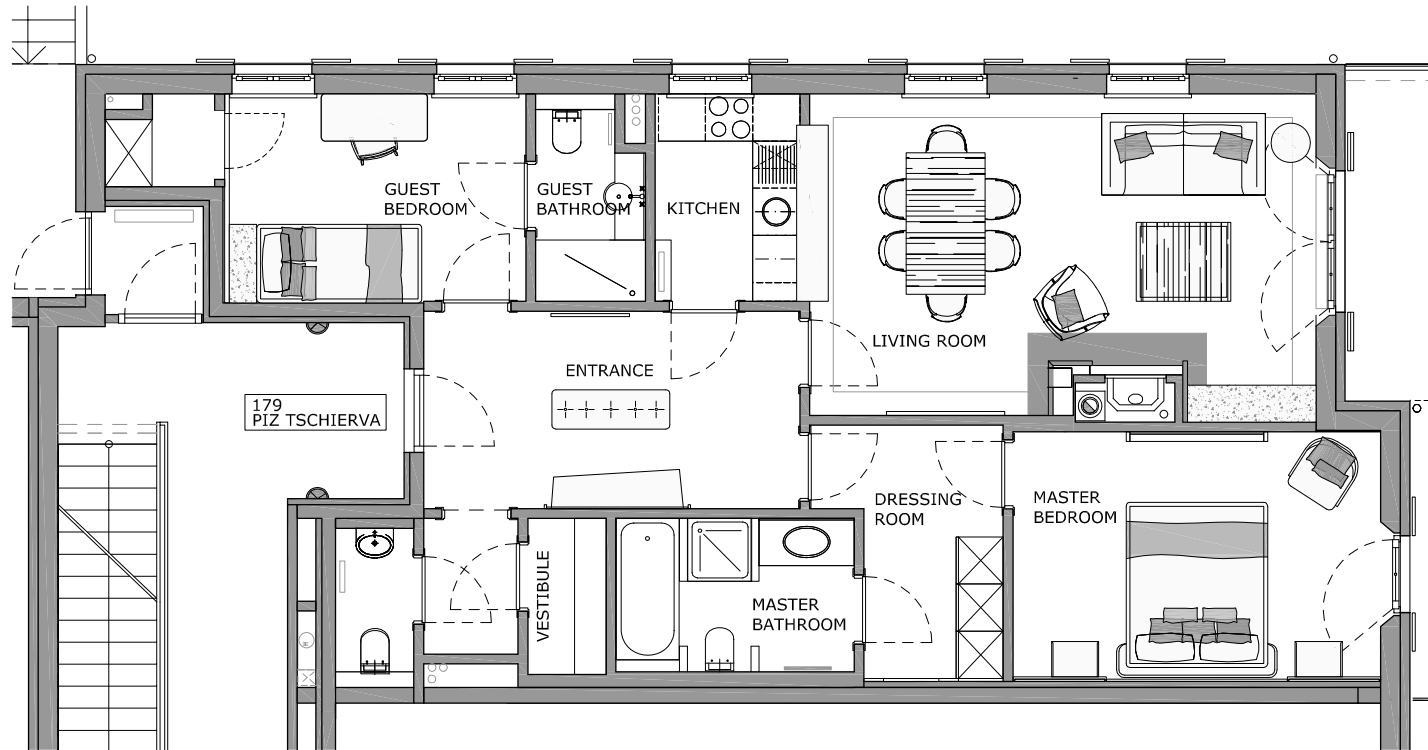

Residence Piz Cambrena

Kempinski Suites & Residences

Residence Piz Zupo

Kempinski Suites & Residences

Kempinski
Grand Hotel des Bains

ST. MORITZ

АПАРТАМЕНТЫ С 2 СПАЛЬНЯМИ

Природные тона матушки-земли, мягкая кожаная отделка элементов в альпийском стиле определяют это роскошно оборудованное жилье на 120 квадратных метров с 2 спальнями на третьем этаже.