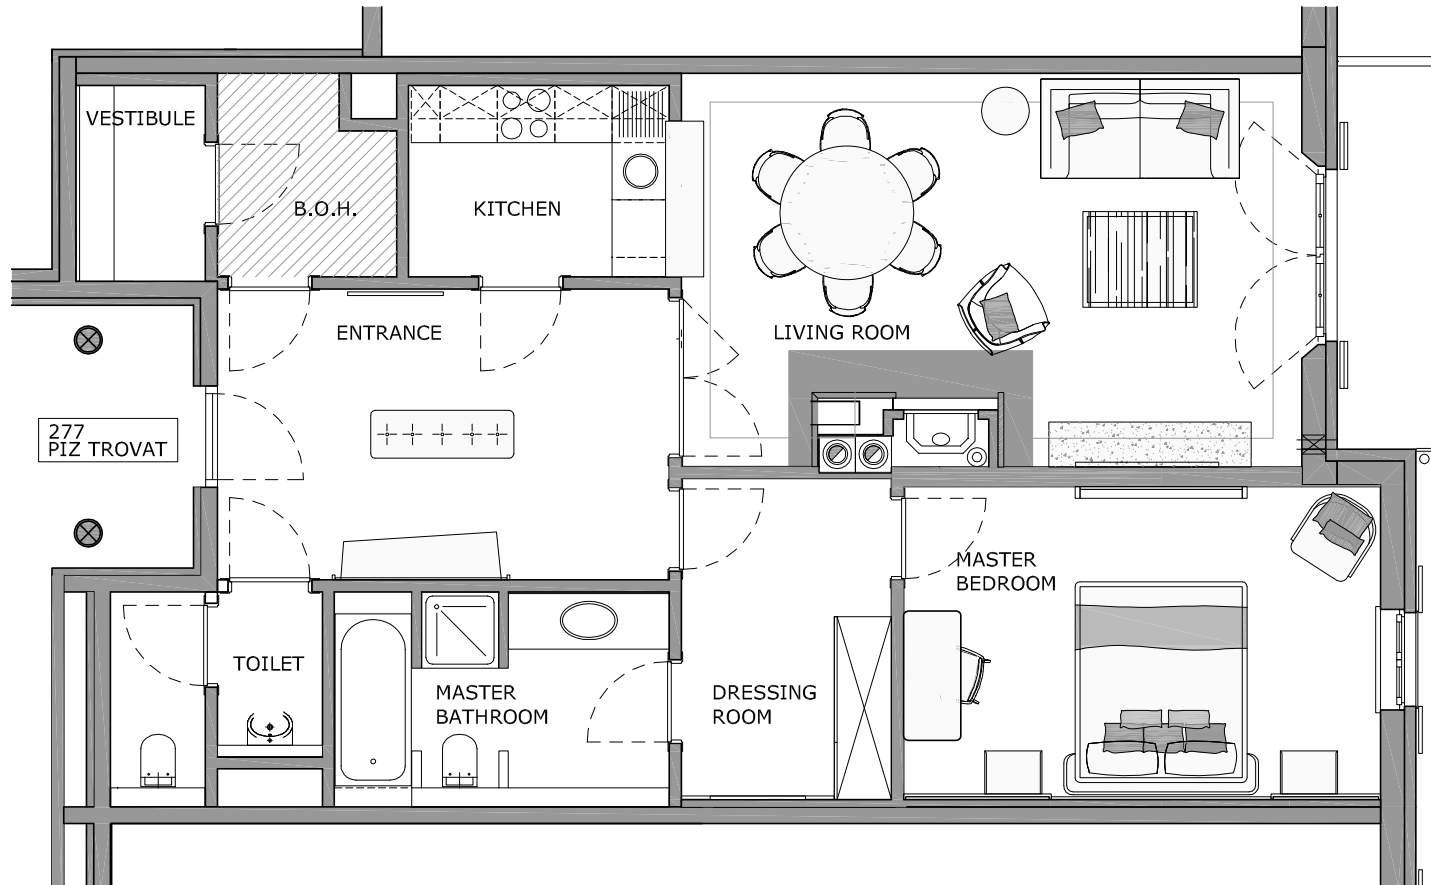

Residence Piz Boval

Kempinski Suites & Residences

Residence Piz Trovat

Kempinski Suites & Residences

АПАРТАМЕНТЫ С 1 СПАЛЬНОЙ

Альпийские материалы, декоративные цвета и четкий дизайн объединяются в единое целое в этой резиденции на 100 квадратных метров с 1 спальней на втором этаже.

Residence Piz Trovat

Kempinski Suites & Residences

Residence Piz Languard

Kempinski Suites & Residences

АПАРТАМЕНТЫ С 1 СПАЛЬНОЙ

Четкие формы в альпийских цветах и материалах характерны для данного роскошного жилья площадью 125 квадратных метров с 1 спальней на втором этаже.