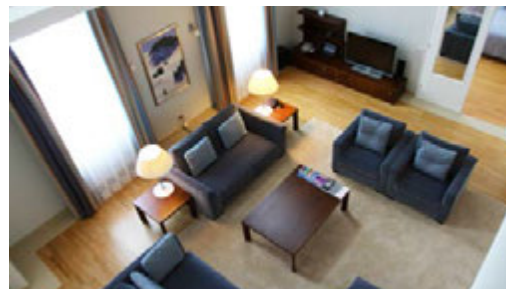

Residence Corviglia Tower

Kempinski Suites & Residences

ДОПОЛНИТЕЛЬНОЕ ОБОРУДОВАНИЕ

широкоформатные телевизоры,
проигрыватель Blue Ray, кофемашина
Nespresso, посудомоечная машина,
стиральная машина, утюг и гладильная
доска, полностью оборудованная кухня с
паровой печью, посуда из стеклокерамики,
собственный сейф, фен