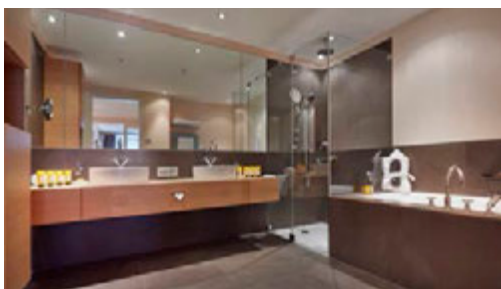

Residence Piz Minor

Kempinski Suites & Residences

ДОПОЛНИТЕЛЬНОЕ ОБОРУДОВАНИЕ

широкоформатные HD телевизоры,
проигрыватель Blue Ray, кофемашинa
Nespresso, посудомоечная машина,
стиральная машина, утюг и гладильная
доска, полностью оборудованная кухня с
паровой печью, посуда из стеклокерамики,
собственный сейф, фен