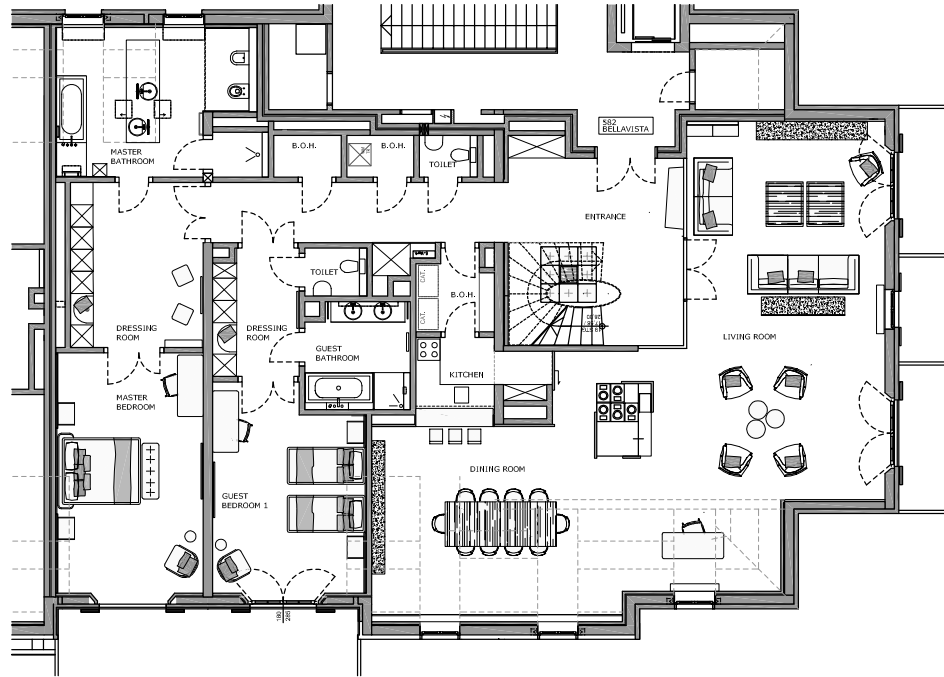

Residence Piz Bellavista

Kempinski Suites & Residences