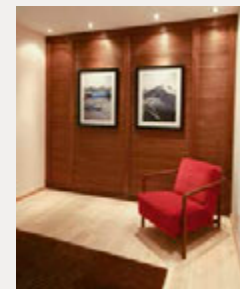

Residence Piz Vadret

Kempinski Suites & Residences

Residence Piz Surlej

Kempinski Suites & Residences

Kempinski
Grand Hotel des Bains

ST. MORITZ

АПАРТАМЕНТЫ С 3 СПАЛЬНЯМИ

Теплые красноватые тона, напоминающие Энгадин осенью, современный дизайн интерьера и элементы классических стилей характеризуют данное роскошное жилье на 320 квадратных метров с 3 спальнями на первом этаже.