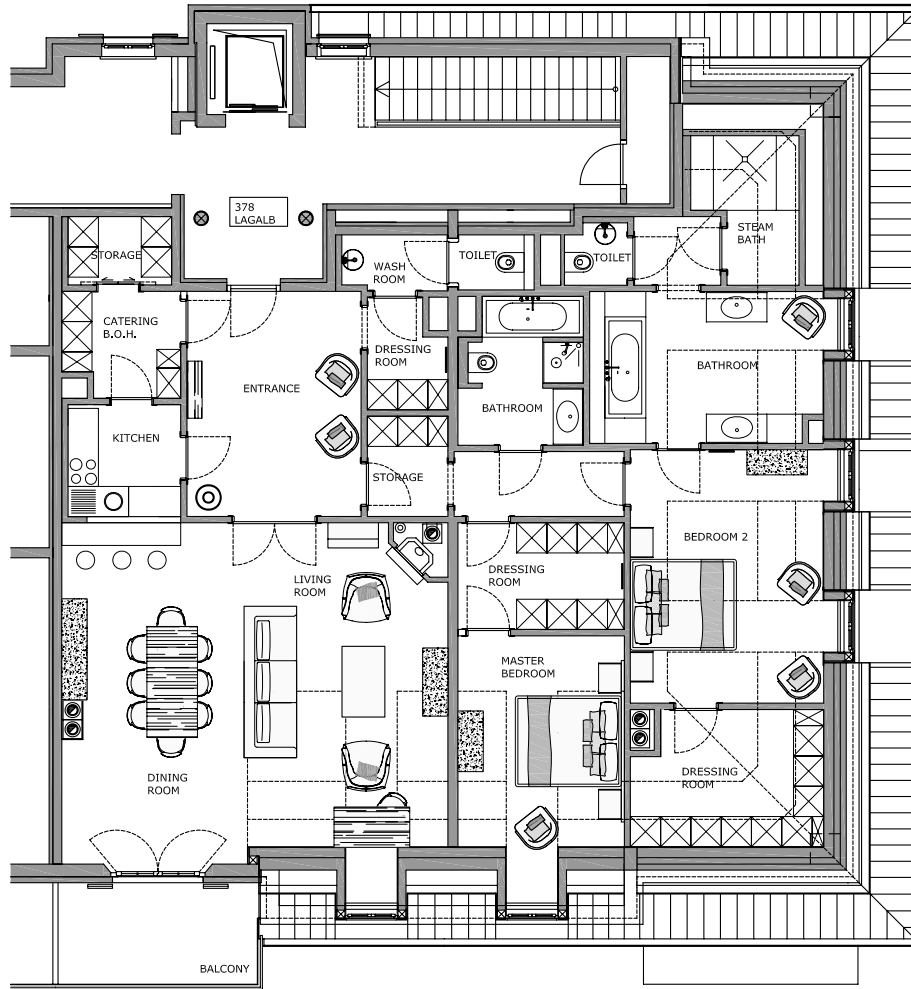

Residence Piz Lagalb

Kempinski Suites & Residences