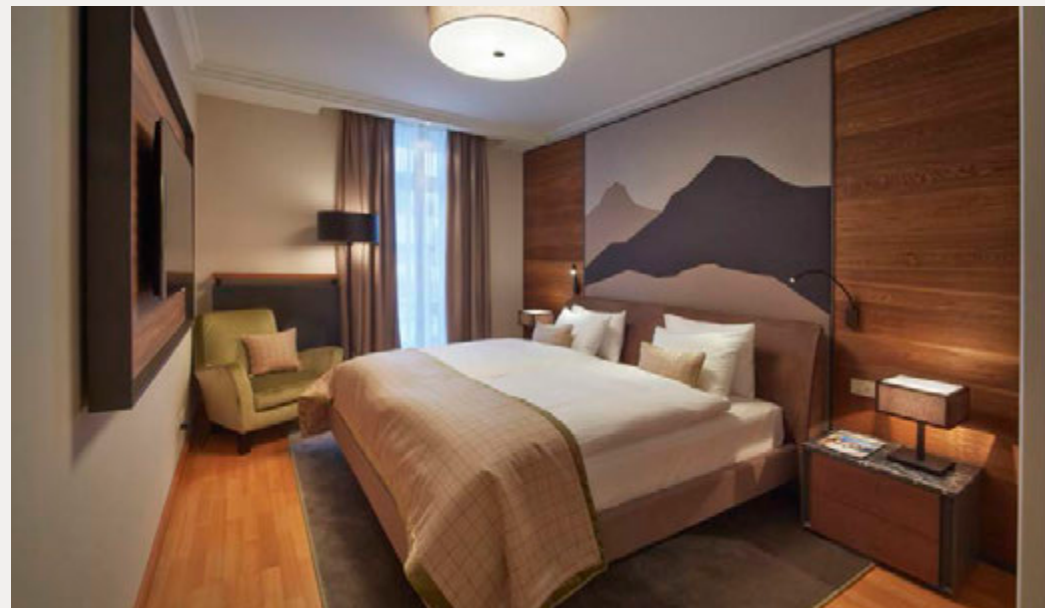

Residence Piz Minor

Kempinski Suites & Residences

Residence Piz Tschierva

Kempinski Suites & Residences

АПАРТАМЕНТЫ С 2 СПАЛЬНЯМИ

Роскошно оборудованные трехкомнатные апартаменты с двумя спальнями, общей площадью 110 кв.м, на первом этаже. Меблировка и интерьеры в альпийском стиле, гостиная с обеденной зоной и кухней открытой планировки, просторная гардеробная, ванные комнаты с душем и ванной, гостевой с/у, отдельная терраса с панорамным видом на долину Энгадин.