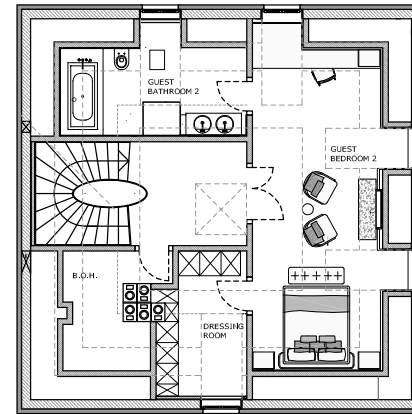

Residence Piz Bellavista

Kempinski Suites & Residences