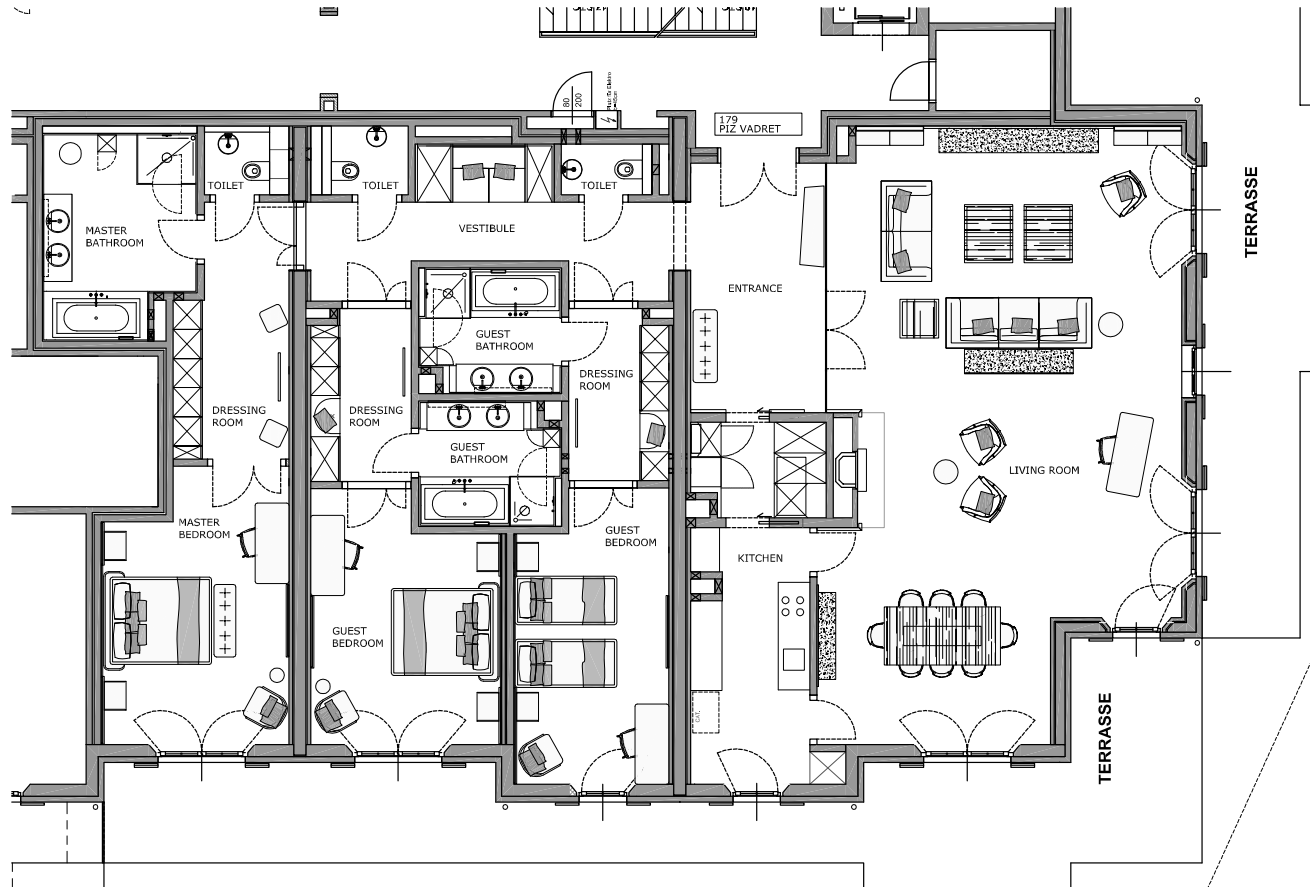

Residence Piz Vadret

Kempinski Suites & Residences

Residence Piz Surlej

Kempinski Suites & Residences

Kempinski
Grand Hotel des Bains

ST. MORITZ

АПАРТАМЕНТЫ С 3 СПАЛЬНЯМИ

Теплые красноватые тона, напоминающие Энгадин осенью, современный дизайн интерьера и элементы классических стилей характеризуют данное роскошное жилье на 320 квадратных метров с 3 спальнями на первом этаже.