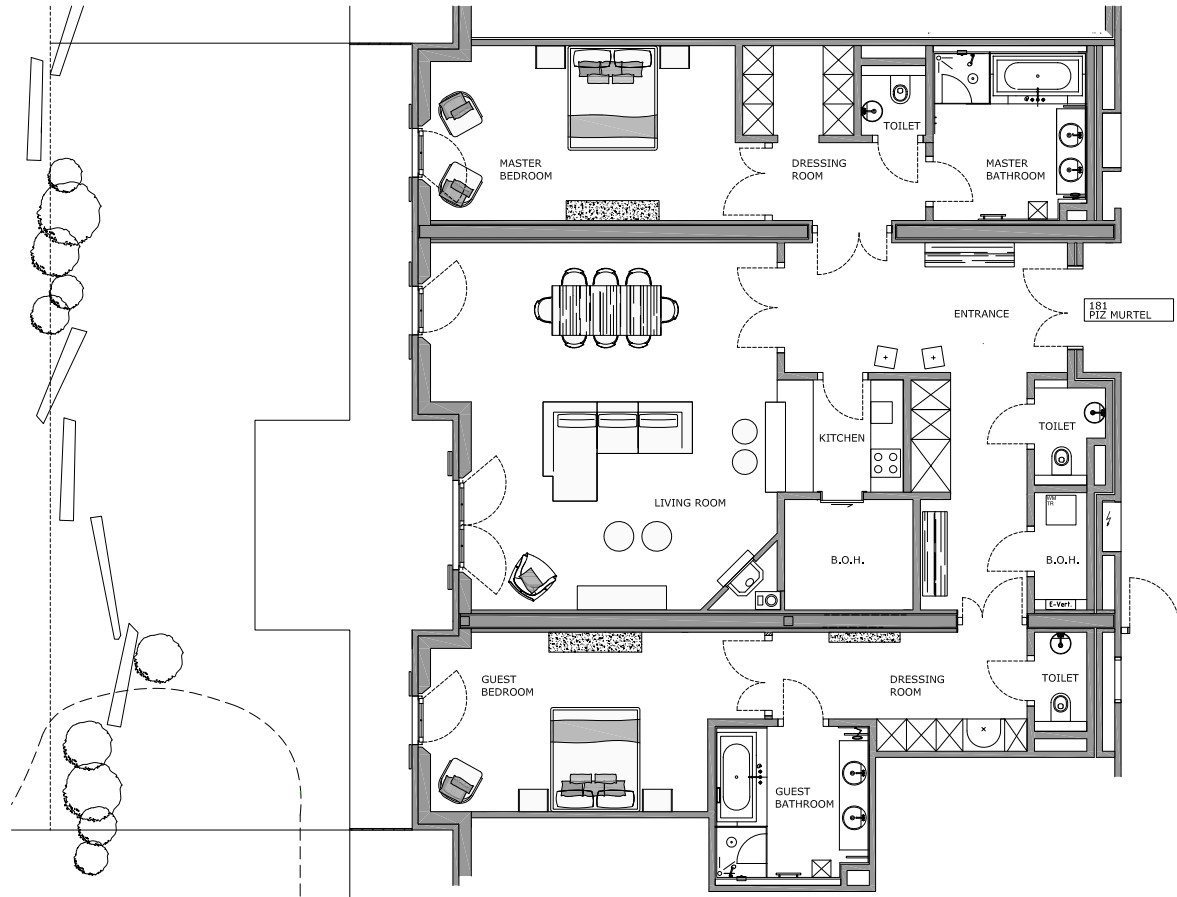

Residence Piz Murtel

Kempinski Suites & Residences

Residence Piz Lagalb

Kempinski Suites & Residences

Kempinski
Grand Hotel des Bains

ST. MORITZ

АПАРТАМЕНТЫ С 2 СПАЛЬНЯМИ

Яркие, отчетливые тона и неизменная, не признающая хода времен элегантность способны задать тон этому роскошному жилью на 220-ти квадратных метрах с 2 спальнями на третьем этаже.