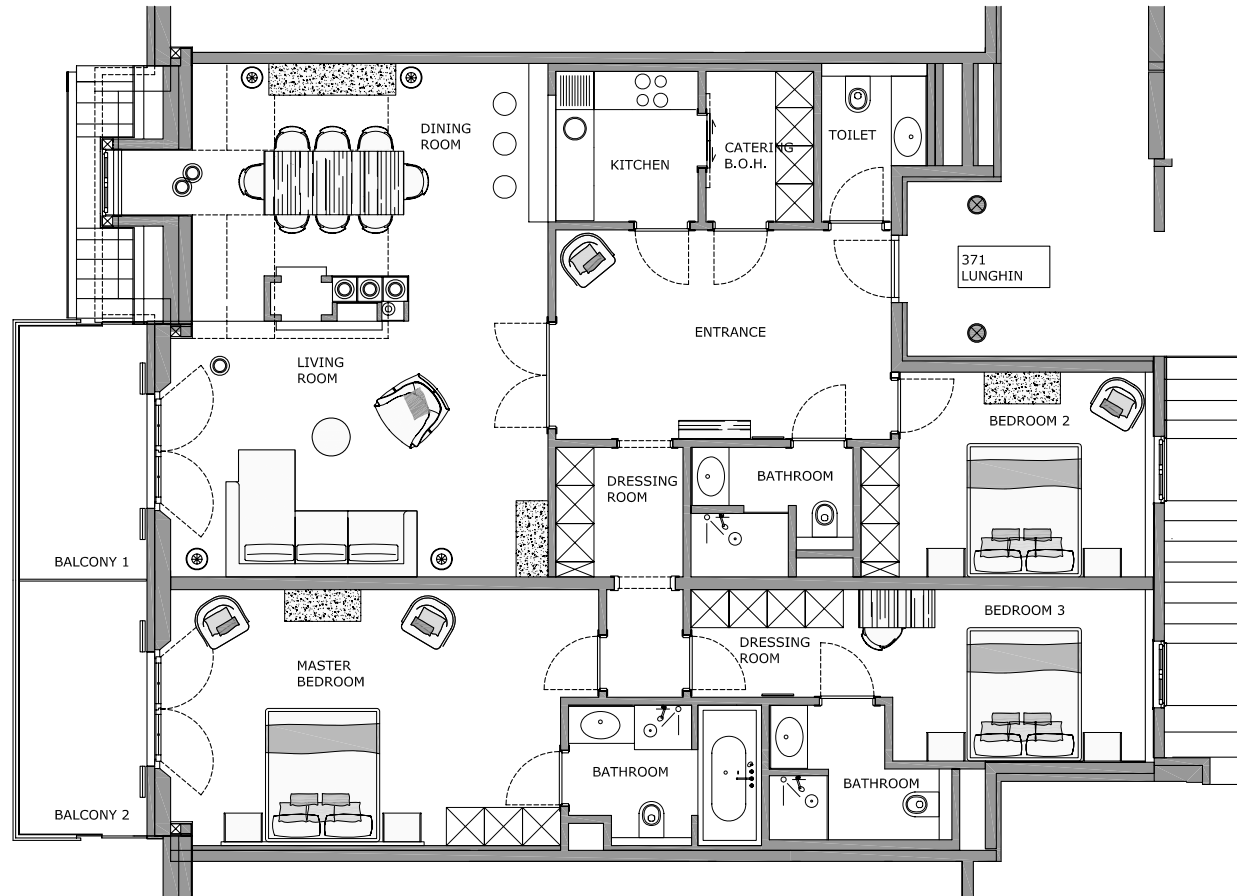

Residence Piz Lunghin

Kempinski Suites & Residences

Residence Piz Vadret

Kempinski Suites & Residences

АПАРТАМЕНТЫ С 3 СПАЛЬНЯМИ

Перед Вами 300 квадратных метров резиденции класса люкс в альпийском стиле. Теплые шкуры, мягкая кожа и отделка из ценных пород дерева могут обеспечить самый высокий уровень пребывания в такой резиденции с 3-мя спальнями на первом этаже.